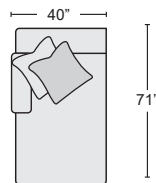

RAF TUX SOFA
#303407 \$1,350.00

QTY _____

ARMLESS LOVESEAT
#303398 \$1,260.00

QTY _____

ARMLESS SOFA
#303413 \$1,295.00

QTY _____

LAF CHAISE
#303400 \$1,295.00

QTY _____