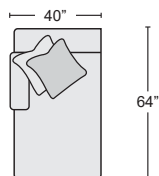

LAF CHAISE
#309768 $1,095.00

QTY _____