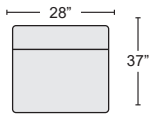

LAF TUX SOFA
#309771 \$1,195.00

QTY _____

RAF TUX SOFA
#309776 \$1,195.00

QTY _____

ARMLESS LOVESEAT
#309765 \$1,080.00

QTY _____

ARMLESS SOFA
#309766 \$1,095.00

QTY _____