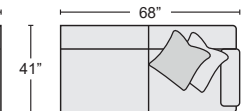

RAF TWIN SLEEPER
#312067 $1,550.00 QTY___