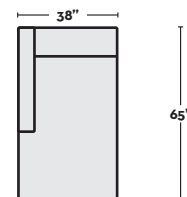

LAF CHAISE $485

- ☐ #306418 BEACH
- ☐ #306435 TWILIGHT