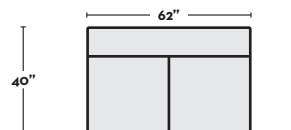

ARMLESS LOVESEAT $425

- ☐ #306421 BEACH
- ☐ #306438 TWILIGHT