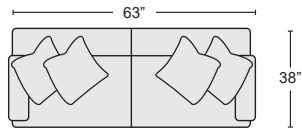

GRAPHITE LOVESEAT
#223290 $495.00

QTY