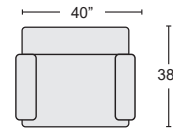

GRAPHITE CHAIR
#223287 $350.00

QTY