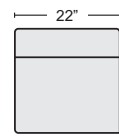

**RIGHT ARM DUAL POWER CONSOLE LOVESEAT \$800.00**

254507 BLUE GREY  
254506 LIGHT GREY

**LEFT ARM POWER LOVESEAT \$580.00**

254503 BLUE GREY  
254502 LIGHT GREY

**RIGHT ARM POWER LOVESEAT \$580.00**

254501 BLUE GREY  
254500 LIGHT GREY