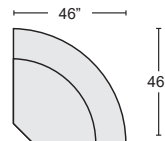

WEDGE $370.00

254509 BLUE GREY
254508 LIGHT GREY