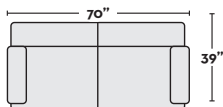

**LOVESEAT \$580**

- #367512 LINEN
- #367529 BLUE

**CHAIR \$495**

- #367511 LINEN
- #367528 BLUE

**STORAGE OTTOMAN \$295**

- #367510 LINEN
- #367527 BLUE