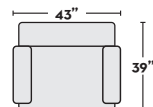

**LOVESEAT \$580**

- #367512 LINEN
- #367529 BLUE

**CHAIR \$495**

- #367511 LINEN
- #367528 BLUE

**STORAGE OTTOMAN \$295**

- #367510 LINEN
- #367527 BLUE