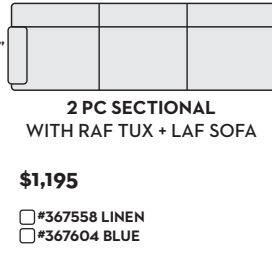

- #367559 LINEN
- #367605 BLUE

**\$1,695 W/ QN MEMORY FOAM SLEEPER**

- #367575 LINEN
- #367621 BLUE

**2 PC SECTIONAL WITH RAF TUX + LAF SOFA**

**\$1,195**

- #367558 LINEN
- #367604 BLUE

**\$1,695 W/ QN MEMORY FOAM SLEEPER**