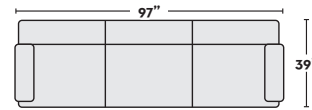

SOFA $595

- ☐ #367513 LINEN
- ☐ #367530 BLUE