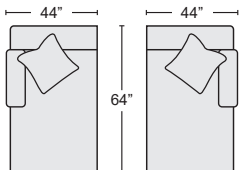

LAF TUX SOFA
 #248818 \$850.00 QTY _____

RAF TUX SOFA
 #248821 \$850.00 QTY _____

LAF SOFA
 #248810 \$845.00 QTY _____

RAF SOFA
 #248814 \$845.00 QTY _____

CORNER UNIT
 #248815 \$695.00 QTY _____

LAF CHAISE
 #248816 QTY _____ \$795.00