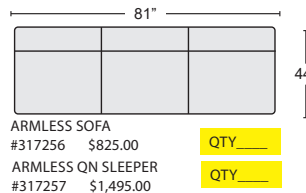

LAF LOVESEAT
#317261 $1,000.00
QTY _____