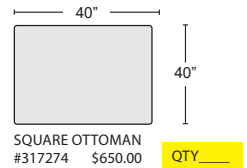

CHAIR
#317258 \$950.00
QTY _____

LOVESEAT
#317263 \$1,080.00
QTY _____

SOFA
#317273 \$1,195.00
QTY _____
QN SLEEPER
#317267 \$1,695.00
QTY _____

OTTOMAN
#317264 \$595.00
QTY _____

SQUARE OTTOMAN
#317274 \$650.00
QTY _____