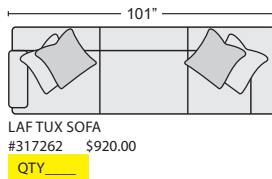

LAF SOFA
#317254 \$945.00
QTY _____

RAF SOFA
#317255 \$945.00
QTY _____

LAF LOVESEAT
#317261 \$1,000.00
QTY _____

RAF LOVESEAT
#317269 \$1,000.00
QTY _____

ACCENT STORAGE OTTOMAN
#317251 \$595.00
QTY _____