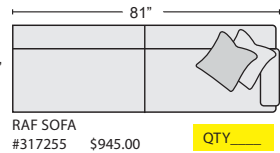

SOFA
#317273 $1,195.00
QTY _____
QN SLEEPER
#317267 $1,695.00
QTY _____