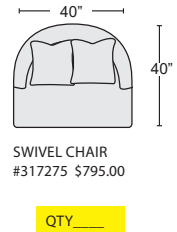

ARMLESS CHAIR
#317252 \$750.00
QTY _____

LAF OVERSIZED CHAISE
#317265 \$1,050.00
QTY _____

RAF OVERSIZED CHAISE
#317266 \$1,050.00
QTY _____

LAF CHAISE
#317260 \$750.00
QTY _____

RAF CHAISE
#317268 \$750.00
QTY _____

CORNER UNIT
#317259 \$825.00
QTY _____

SWIVEL CHAIR
#317275 \$795.00
QTY _____