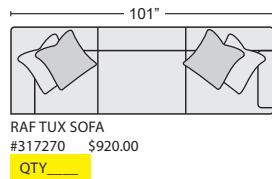

RAF SOFA
#317255 $945.00
QTY _____