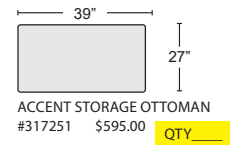

LAF SOFA
#317254 \$945.00
QTY _____

RAF SOFA
#317255 \$945.00
QTY _____

LAF LOVESEAT
#317261 \$1,000.00
QTY _____

RAF LOVESEAT
#317269 \$1,000.00
QTY _____

ACCENT STORAGE OTTOMAN
#317251 \$595.00
QTY _____