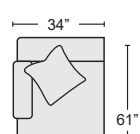

LAF CHAISE #250183

QTY _____

$595.00