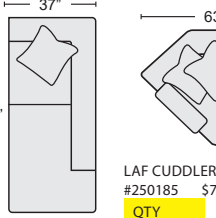

RAF ARMLESS CHAISE #248898

QTY _____

$795.00