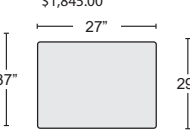

EXTRA SEAT CUSHION #250190 $300.00

QTY _____