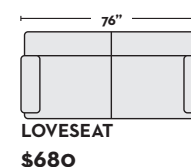

95" SOFA \$750

- #358309 TAUPE
- #311602 PEWTER
- #311511 SAND
- #358328 CHARCOAL

W/QN SLEEPER \$1,250

- #358312 TAUPE
- #311606 PEWTER
- #311515 SAND
- #358332 CHARCOAL

86" SOFA \$695

- #358313 TAUPE
- #323967 PEWTER
- #323975 SAND
- #358333 CHARCOAL

W/QN SLEEPER \$1,195

- #358314 TAUPE
- #338899 PEWTER
- #338893 SAND
- #358334 CHARCOAL

LOVESEAT
\$680

- #311603 PEWTER
- #311512 SAND
- #358310 TAUPE
- #358329 CHARCOAL

CHAIR
\$595

- #311604 PEWTER
- #311513 SAND
- #358612 TAUPE
- #358330 CHARCOAL