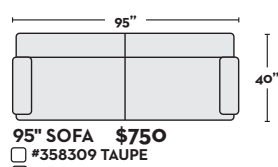

W/FL SLEEPER \$1,010

- #358480 TAUPE
- #323984 PEWTER
- #323992 SAND
- #358509 CHARCOAL

ARMLESS LOVESEAT
\$425

- #311588 PEWTER
- #311618 SAND
- #358473 TAUPE
- #358502 CHARCOAL

ARMLESS CHAIR
\$300

- #323968 PEWTER
- #323976 SAND
- #358478 TAUPE
- #358507 CHARCOAL

CORNER
\$275

- #311587 PEWTER
- #311617 SAND
- #358472 TAUPE
- #358501 CHARCOAL

LAF CHAISE
\$485

- #311589 PEWTER
- #311619 SAND
- #358474 TAUPE
- #358503 CHARCOAL

RAF CHAISE
\$485

- #311590 PEWTER
- #311620 SAND
- #358475 TAUPE
- #358504 CHARCOAL