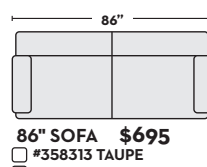

86" SOFA $695

- ☐ #358313 TAUPE
- ☐ #323967 PEWTER
- ☐ #323975 SAND
- ☐ #358333 CHARCOAL

W/QN SLEEPER $1,195

- ☐ #358314 TAUPE
- ☐ #338899 PEWTER
- ☐ #338893 SAND
- ☐ #358334 CHARCOAL