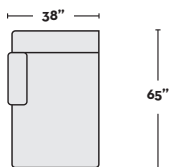

LAF CHAISE
$485

- ☐ #311589 PEWTER
- ☐ #311619 SAND
- ☐ #358474 TAUPE
- ☐ #358503 CHARCOAL