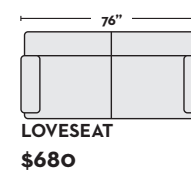

- #358309 TAUPE
- #311602 PEWTER
- #311511 SAND
- #358328 CHARCOAL

**W/QN SLEEPER \$1,250**

- #358312 TAUPE
- #311606 PEWTER
- #311515 SAND
- #358332 CHARCOAL

**86" SOFA \$695**

- #358313 TAUPE
- #323967 PEWTER
- #323975 SAND
- #358333 CHARCOAL

**W/QN SLEEPER \$1,195**

- #358314 TAUPE
- #338899 PEWTER
- #338893 SAND
- #358334 CHARCOAL

**LOVESEAT**  
**\$680**

- #311603 PEWTER
- #311512 SAND
- #358310 TAUPE
- #358329 CHARCOAL

**CHAIR**  
**\$595**