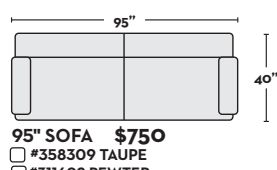

86" SOFA $695

95" SOFA $750

- ☐ #358309 TAUPE
- ☐ #311602 PEWTER
- ☐ #311511 SAND
- ☐ #358328 CHARCOAL

W/QN SLEEPER $1,250

- ☐ #358312 TAUPE
- ☐ #311606 PEWTER
- ☐ #311515 SAND
- ☐ #358332 CHARCOAL