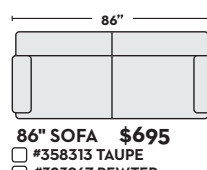

86" SOFA $695

- ☐ #358313 TAUPE
- ☐ #323967 PEWTER
- ☐ #323975 SAND
- ☐ #358333 CHARCOAL

W/QN SLEEPER $1,195

- ☐ #358314 TAUPE
- ☐ #338899 PEWTER
- ☐ #338893 SAND
- ☐ #358334 CHARCOAL