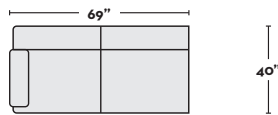

**\$1,495 W/ LAF FULL MEMORY FOAM SLEEPER**

- #323985 PEWTER
- #323993 SAND
- #358495 TAUPE
- #358524 CHARCOAL

**3 PC SECTIONAL**  
**\$1,295**

- #311601 PEWTER
- #311631 SAND
- #358485 TAUPE
- #358514 CHARCOAL

\*SLEEPER OPTIONS AVAILABLE

**LAF LOVESEAT \$510**

- #358476 TAUPE
- #311591 PEWTER
- #311621 SAND
- #358505 CHARCOAL

**W/FL SLEEPER \$1,010**

- #358479 TAUPE
- #323983 PEWTER
- #323991 SAND
- #358508 CHARCOAL