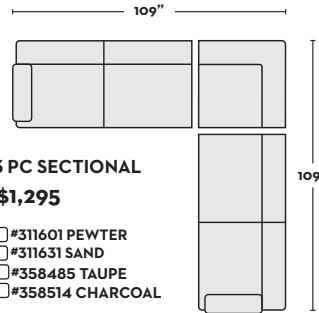

**4 PC SECTIONAL**  
**\$1,595**

- #323971 PEWTER
- #323979 SAND
- #358491 TAUPE
- #358520 CHARCOAL

\*SLEEPER OPTIONS AVAILABLE

**2 PC SECTIONAL WITH LAF CHAISE**

- \$995**
- #358484 TAUPE
  - #311598 PEWTER
  - #311628 SAND
  - #358513 CHARCOAL

**\$1,495 W/ RAF FULL MEMORY FOAM SLEEPER**

- #323986 PEWTER
- #323994 SAND
- #358496 TAUPE
- #358525 CHARCOAL

**2 PC SECTIONAL WITH RAF CHAISE**

- \$995**
- #358483 TAUPE
  - #311597 PEWTER
  - #311627 SAND
  - #358512 CHARCOAL

**\$1,495 W/ LAF FULL MEMORY FOAM SLEEPER**

- #323985 PEWTER
- #323993 SAND
- #358495 TAUPE
- #358524 CHARCOAL

**3 PC SECTIONAL**  
**\$1,295**

- #311601 PEWTER
- #311631 SAND
- #358485 TAUPE
- #358514 CHARCOAL