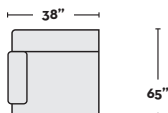

LAF CHAISE
$485

- ☐ #311589 PEWTER
- ☐ #311619 SAND