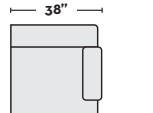

RAF CHAISE
$485

- ☐ #311590 PEWTER
- ☐ #311620 SAND