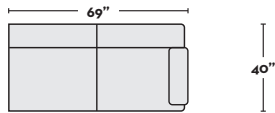

3 PC SECTIONAL
\$1,295

- #311601 PEWTER
- #311631 SAND

*SLEEPER OPTIONS AVAILABLE

LAF LOVESEAT \$510

- #311591 PEWTER
- #311621 SAND

W/FL SLEEPER \$1,010

- #323983 PEWTER
- #323991 SAND

RAF LOVESEAT \$510