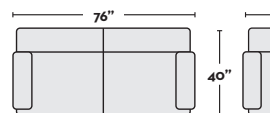

- #311606 PEWTER
- #311515 SAND

86" SOFA \$695

- #323967 PEWTER
- #323975 SAND

W/QN SLEEPER \$1,195

- #338899 PEWTER
- #338893 SAND

LOVESEAT
\$680

- #311603 PEWTER
- #311512 SAND

CHAIR
\$595