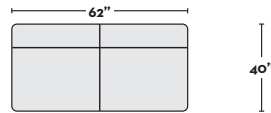

ARMLESS LOVESEAT
$425

- ☐ #311588 PEWTER
- ☐ #311618 SAND