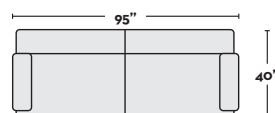

- #311587 PEWTER
- #311617 SAND

LAF CHAISE
\$485

- #311589 PEWTER
- #311619 SAND

RAF CHAISE
\$485

- #311590 PEWTER
- #311620 SAND

95" SOFA \$750

- #311602 PEWTER
- #311511 SAND

W/QN SLEEPER \$1,250