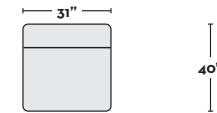

3 PC SECTIONAL
\$1,295

- #311601 PEWTER
- #311631 SAND

*SLEEPER OPTIONS AVAILABLE

LAF LOVESEAT \$510

- #311591 PEWTER
- #311621 SAND

W/FL SLEEPER \$1,010

- #323983 PEWTER
- #323991 SAND

RAF LOVESEAT \$510

- #311592 PEWTER
- #311622 SAND

W/FL SLEEPER \$1,010

- #323984 PEWTER
- #323992 SAND

ARMLESS LOVESEAT
\$425

- #311588 PEWTER
- #311618 SAND

ARMLESS CHAIR
\$300

- #323968 PEWTER
- #323976 SAND

CORNER
\$275