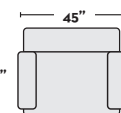

- #311606 PEWTER
- #311515 SAND

86" SOFA \$695

- #323967 PEWTER
- #323975 SAND

W/QN SLEEPER \$1,195

- #338899 PEWTER
- #338893 SAND

LOVESEAT
\$680

- #311603 PEWTER
- #311512 SAND

CHAIR
\$595