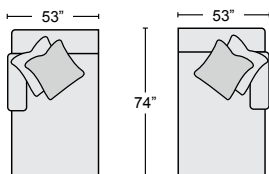

**QTY\_\_\_**

**LAF LOVESEAT**  
#252588 \$825.00

**QTY\_\_\_**

**RAF LOVESEAT**  
#252593 \$825.00

**QTY\_\_\_**

**CORNER**  
#252587 \$750.00

**QTY\_\_\_**

**LAF OVERSIZED CHAISE**  
#252589 \$1,045.00