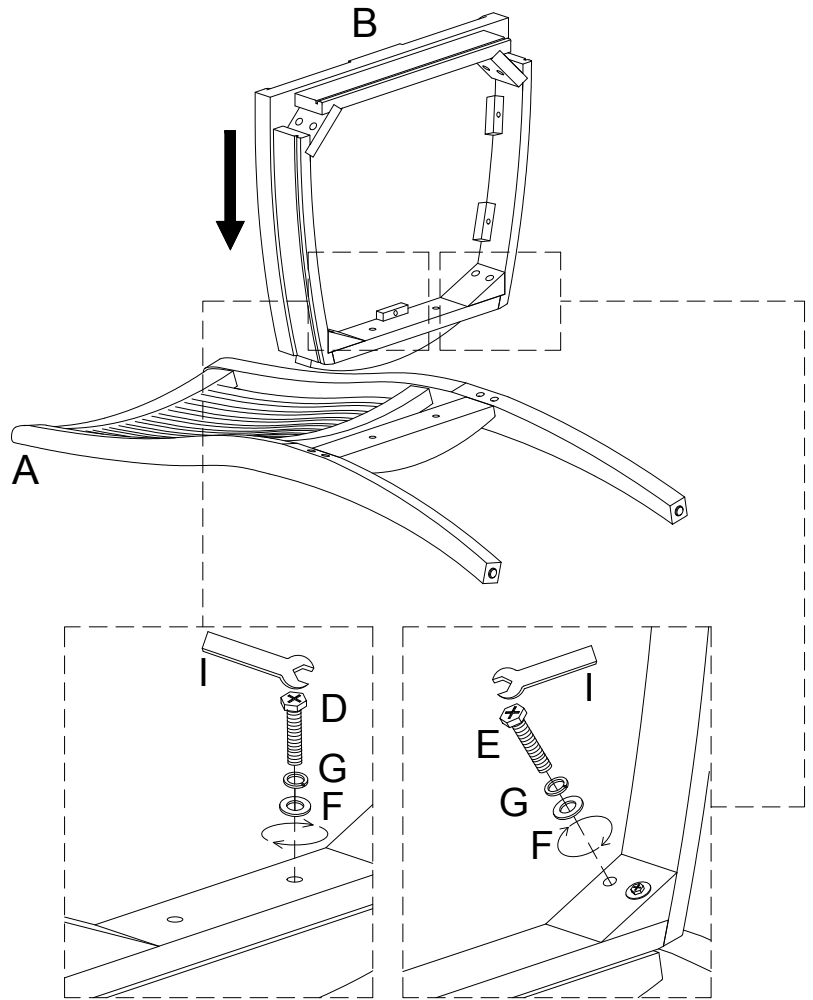

<b>A</b>	PD4046-60CB		X1
<b>B</b>	PD4046-60FR		X1
<b>C</b>	PD4046-60LG		X2
<b>D</b>	PD4046-60HD-D		X2
<b>E</b>	PD4046-60HD-E		X4
<b>F</b>	PD4046-60HD-F		X10
<b>G</b>	PD4046-60HD-G		X10
<b>H</b>	PD4046-60HD-H		X4
<b>I</b>	PD4046-60HD-I		X1

VALENCIA

101495/D4046-60  
DINING SIDE CHAIR (2/CTN)

①

②

Not provided