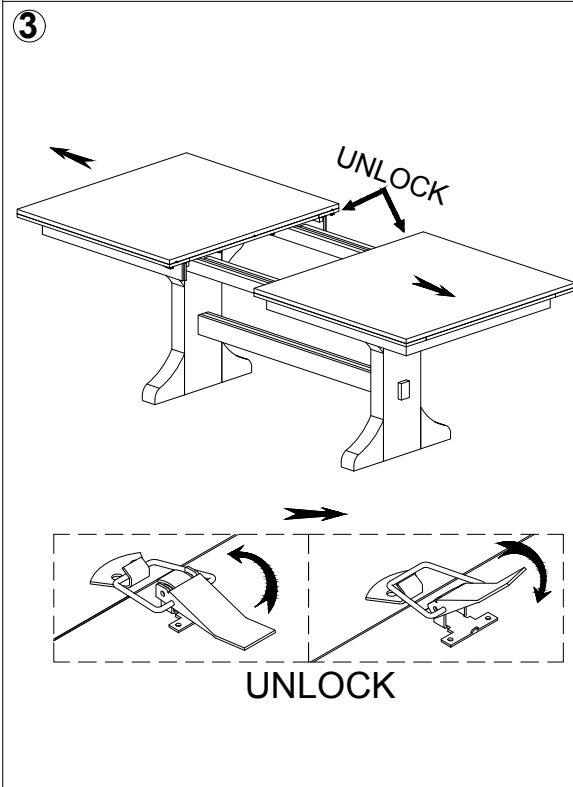

A			X1
B	PD4046-21LG		X2
C	PD4046-21SR		X1
D	PD4046-21HD-D		X1
E	PD4046-21HD-E		X8
F	PD4046-21HD-F		X8
G	PD4046-21HD-G		X8
H	PD4046-21HD-H		X2
I	PD4046-21HD-I		X2
J	PD4046-21HD-J		X1

VALENCIA

101494/D4046-21
TRESTLE DINING TABLE