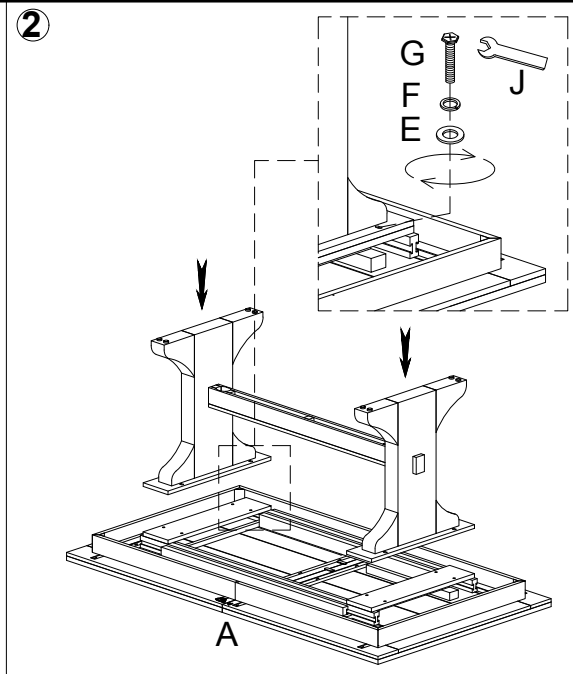

A			X1
B	PD4046-21LG		X2
C	PD4046-21SR		X1
D	PD4046-21HD-D		X1
E	PD4046-21HD-E		X8
F	PD4046-21HD-F		X8
G	PD4046-21HD-G		X8
H	PD4046-21HD-H		X2
I	PD4046-21HD-I		X2
J	PD4046-21HD-J		X1

VALENCIA

101494/D4046-21
TRESTLE DINING TABLE