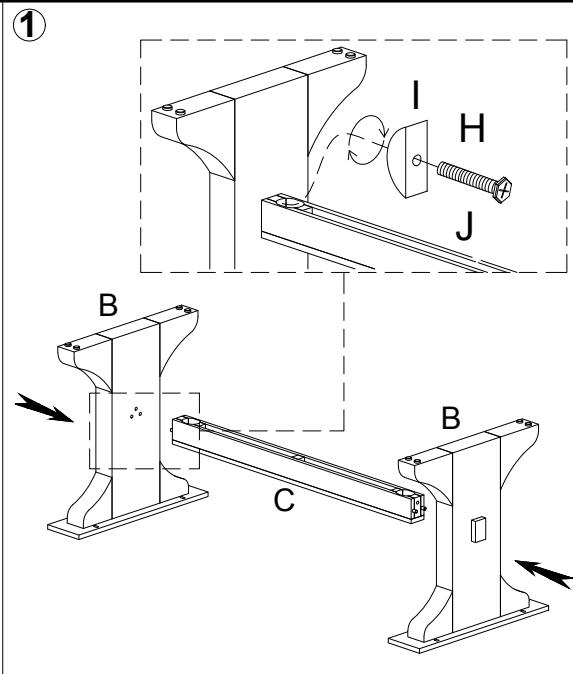

A			X1
B	PD4046-21LG		X2
C	PD4046-21SR		X1
D	PD4046-21HD-D		X1
E	PD4046-21HD-E		X8
F	PD4046-21HD-F		X8
G	PD4046-21HD-G		X8
H	PD4046-21HD-H		X2
I	PD4046-21HD-I		X2
J	PD4046-21HD-J		X1

VALENCIA

101494/D4046-21
TRESTLE DINING TABLE