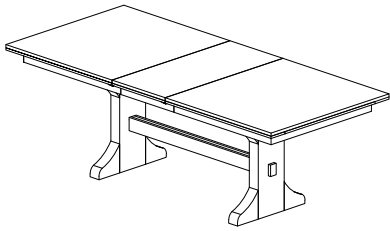

A			X1
B	PD4046-21LG		X2
C	PD4046-21SR		X1
D	PD4046-21HD-D		X1
E	PD4046-21HD-E		X8
F	PD4046-21HD-F		X8
G	PD4046-21HD-G		X8
H	PD4046-21HD-H		X2
I	PD4046-21HD-I		X2
J	PD4046-21HD-J		X1

VALENCIA

101494/D4046-21
TRESTLE DINING TABLE