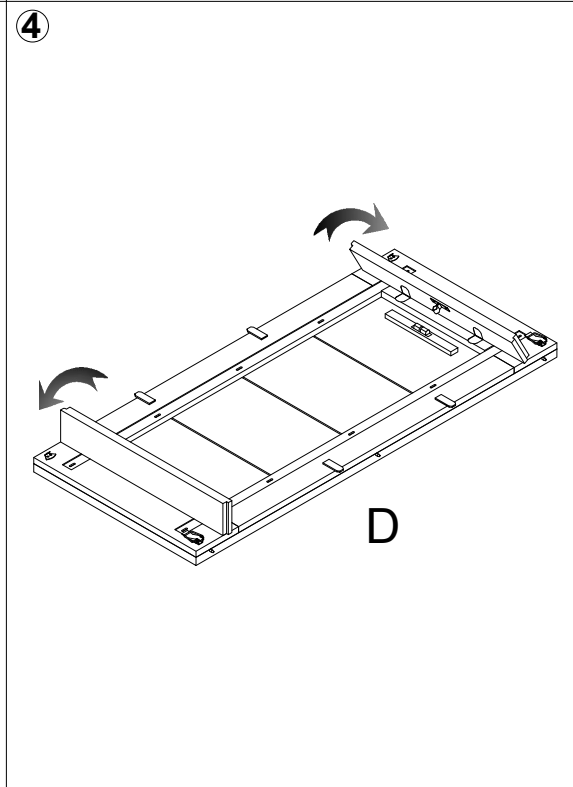

A			X1
B	PD4046-21LG		X2
C	PD4046-21SR		X1
D	PD4046-21HD-D		X1
E	PD4046-21HD-E		X8
F	PD4046-21HD-F		X8
G	PD4046-21HD-G		X8
H	PD4046-21HD-H		X2
I	PD4046-21HD-I		X2
J	PD4046-21HD-J		X1

VALENCIA

101494/D4046-21
TRESTLE DINING TABLE