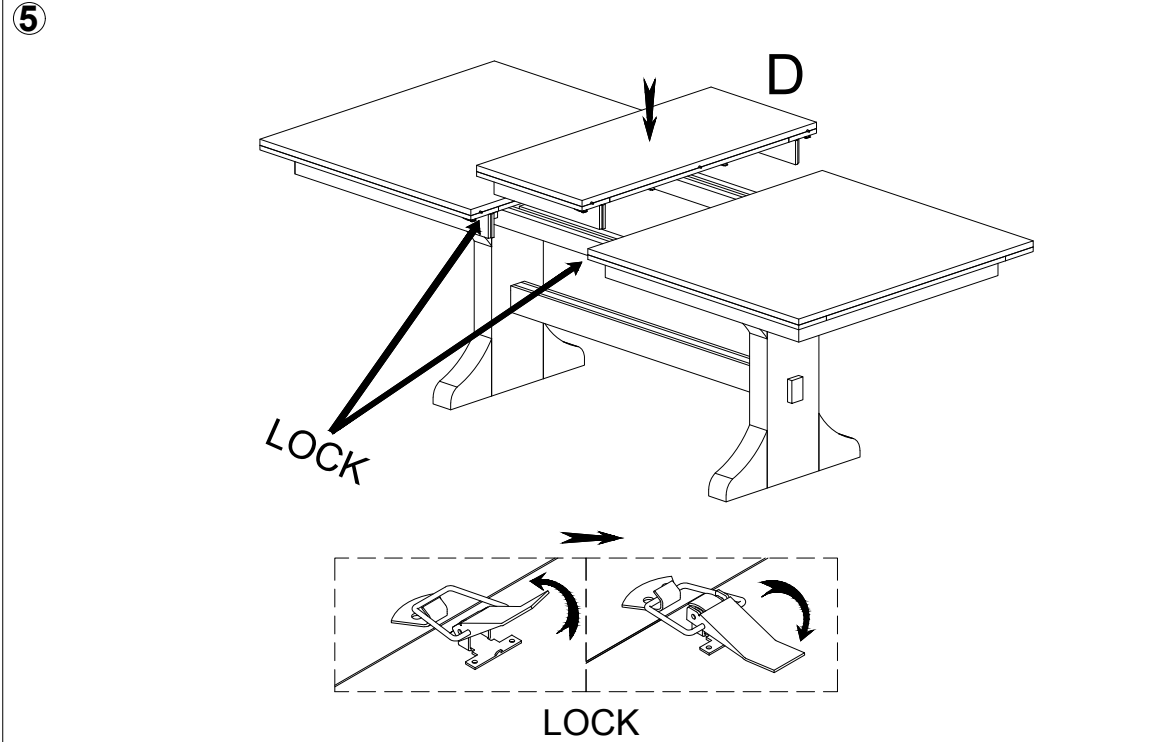

A			X1
B	PD4046-21LG		X2
C	PD4046-21SR		X1
D	PD4046-21HD-D		X1
E	PD4046-21HD-E		X8
F	PD4046-21HD-F		X8
G	PD4046-21HD-G		X8
H	PD4046-21HD-H		X2
I	PD4046-21HD-I		X2
J	PD4046-21HD-J		X1

VALENCIA

101494/D4046-21
TRESTLE DINING TABLE