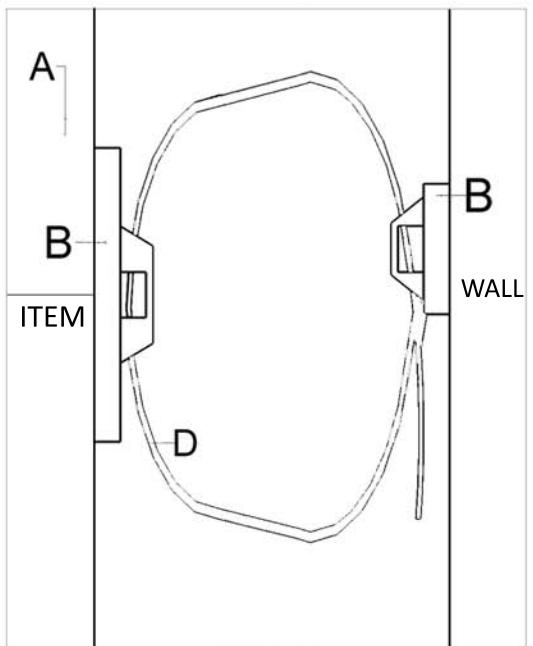

## PART LIST

A	PS-F1803-CAB-A	 <p style="text-align: right;">x1</p>
B	PS-F1803-CAB-B	 <p style="text-align: right;">x2</p>
C	PS-F1803-CAB-C	 <p style="text-align: right;">x4</p>
D	PS-F1803-CAB-D	 <p style="text-align: right;">x2</p>
E	PS-F1803-CAB-E	 <p style="text-align: right;">x4</p>

TIP KIT

WOOD SCREW  
1 1/2" X 8mmØ

WHITE CABLE TIE

TOX  
(IF WALL IS CONCRETE)

1

2

3

4