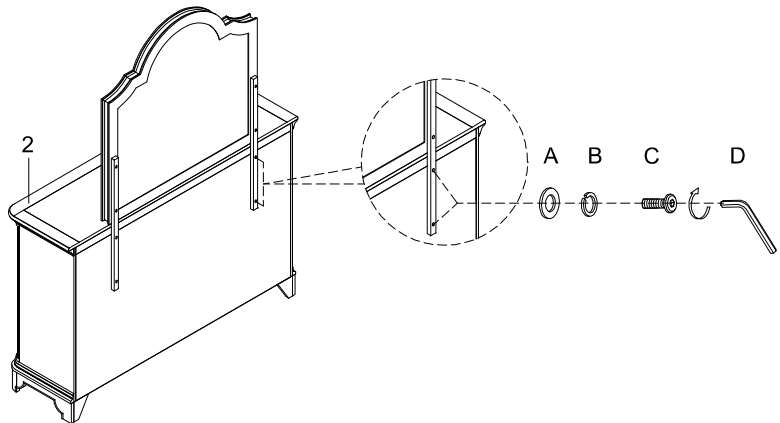

A	PB3341-40HD-A	 x8 Ø5/16"x18x1.5mm
B	PB3341-40HD-B	 x8 Ø5/16"x13x1mm
C	PB3341-40HD-C	 x8 Ø5/16"x1-1/2"L
D	PB3341-40HD-D	 x1 Allen key 4mm
1	PB3341-40M	 x1
2	PB3341-20D	 x1
3	PB3341-40MS	 x2

①

KINCAID

②

③

85192/B3341-20 Drawer Dresser
85195/B3341-40 Landscape Mirror