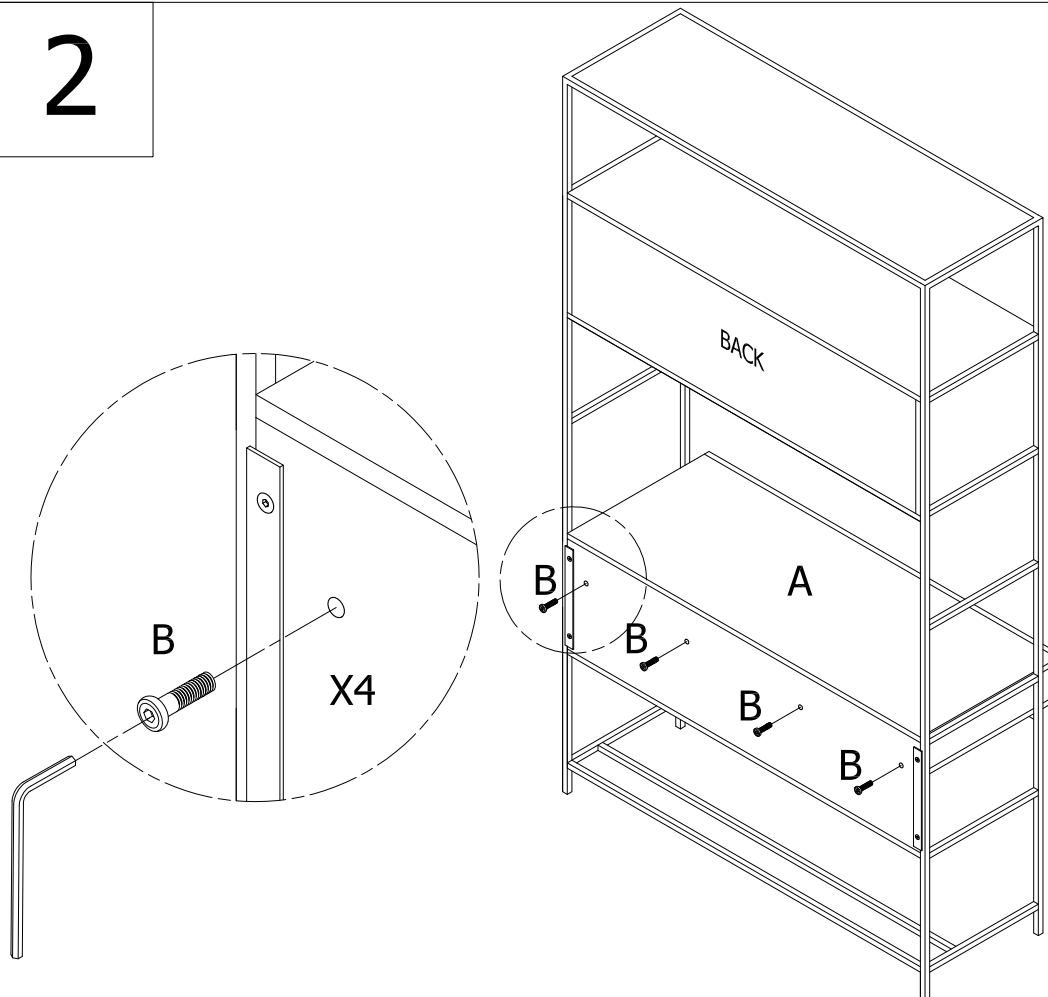

HOLLIS DESK FRAME

SD1612-1621
HOLLIS DESK FRAME

PART LIST

A	SD1612-1621-A	 x1
B	SD1612-1621-B	 x1
C	SD1612-1621-C	 x1
D	SD1612-1621-D	 x1
E	SD1612-1621-E	 x1
F	SD1612-1621-F	 x2
G	SD1612-1621-G	 x16
H	SD1612-1621-H	 x4

1

2

LIVING SPACES

A	SD1612-1622-A		x1
B	SD1612-1622-B		x4

HOLLIS DESK CABINET

SD1612-1622
HOLLIS DESK CABINET

A	SD1612-1623-A	 x1
B	SD1612-1623-B	 x8

HOLLIS DESK TOP

SD1612-1623
HOLLIS DESK TOP

1

2

3

4

Anti-tip kit Hardware Illustration

x 4

Screw
Ø4 x 35m/mL