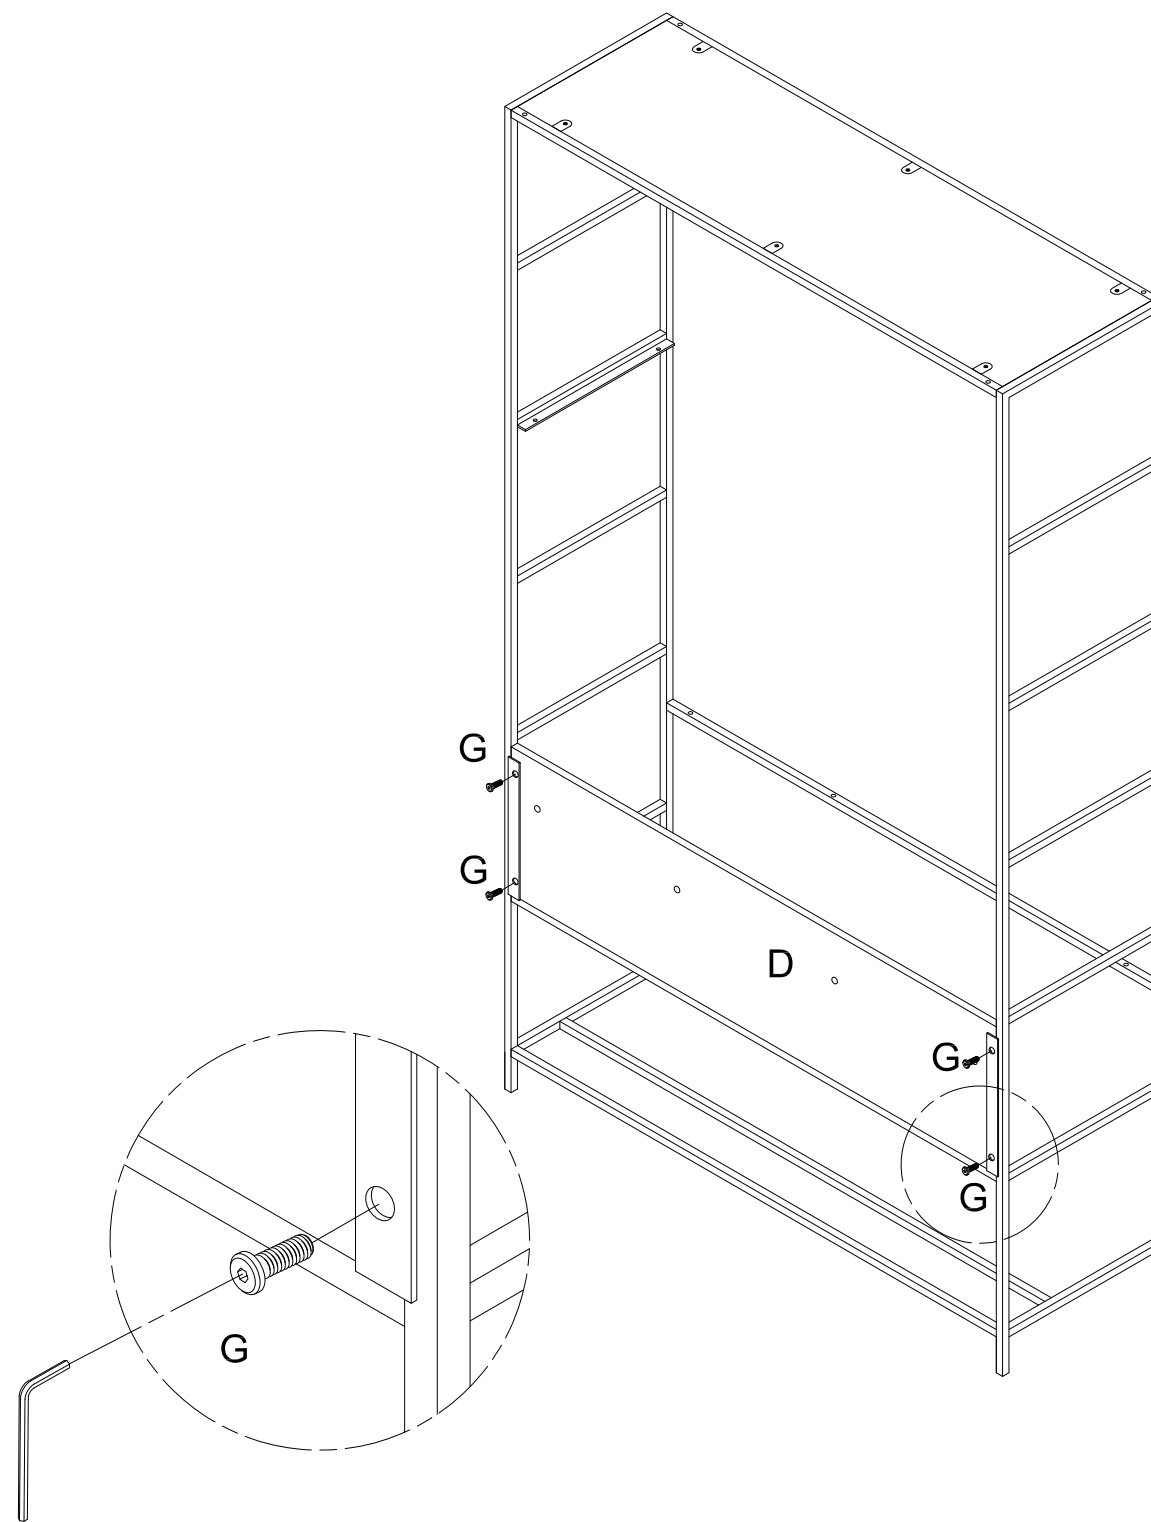

HOLLIS DESK FRAME

SD1612-1621
HOLLIS DESK FRAME

PART LIST

A	SD1612-1621-A	 x1
B	SD1612-1621-B	 x1
C	SD1612-1621-C	 x1
D	SD1612-1621-D	 x1
E	SD1612-1621-E	 x1
F	SD1612-1621-F	 x2
G	SD1612-1621-G	 x16
H	SD1612-1621-H	 x4

1

2

LIVING SPACES

A	SD1612-1622-A		x1
B	SD1612-1622-B		x4

HOLLIS DESK CABINET

SD1612-1622
HOLLIS DESK CABINET

A	SD1612-1623-A	 x1
B	SD1612-1623-B	 x8

HOLLIS DESK TOP

SD1612-1623
HOLLIS DESK TOP

1

2

3

4

Anti-tip kit Hardware Illustration

x 4

Screw
Ø4 x 35m/mL

x 4	x 4	x 2	x 2
			
Screw Ø4 x 35m/mL	Plastic wall screw	Bracket	Strap