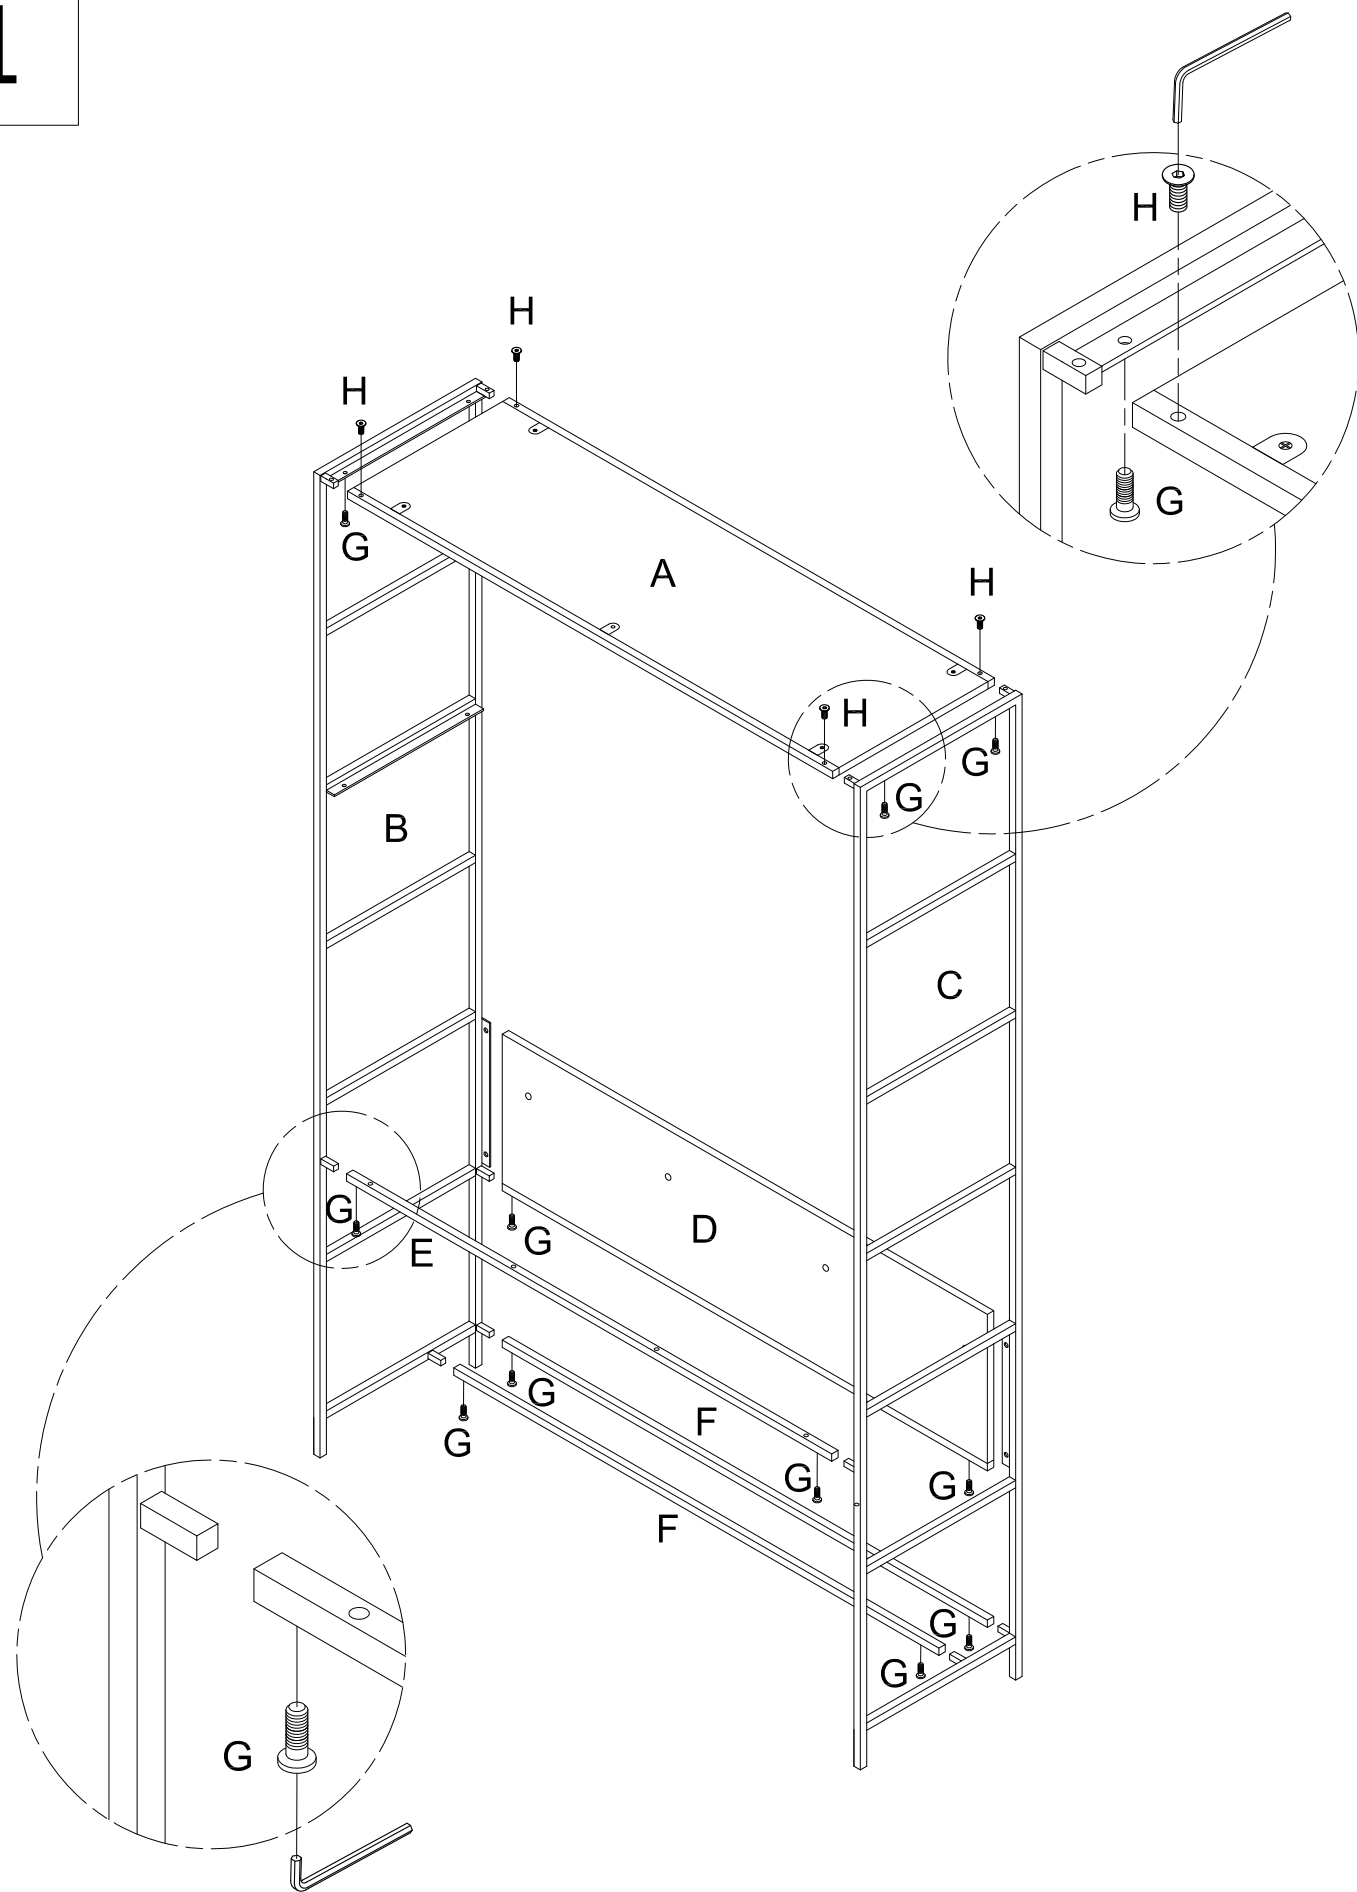

HOLLIS DESK FRAME

SD1612-1621
HOLLIS DESK FRAME

PART LIST

A	SD1612-1621-A	 x1
B	SD1612-1621-B	 x1
C	SD1612-1621-C	 x1
D	SD1612-1621-D	 x1
E	SD1612-1621-E	 x1
F	SD1612-1621-F	 x2
G	SD1612-1621-G	 x16
H	SD1612-1621-H	 x4

1

2

LIVING SPACES

A	SD1612-1622-A		x1
B	SD1612-1622-B		x4

HOLLIS DESK CABINET

SD1612-1622
HOLLIS DESK CABINET

A	SD1612-1623-A	 x1
B	SD1612-1623-B	 x8

HOLLIS DESK TOP

SD1612-1623
HOLLIS DESK TOP

1

2

3

4

Anti-tip kit Hardware Illustration

x 4

Screw
Ø4 x 35m/mL

x 4	x 4	x 2	x 2
			
Screw Ø4 x 35m/mL	Plastic wall screw	Bracket	Strap