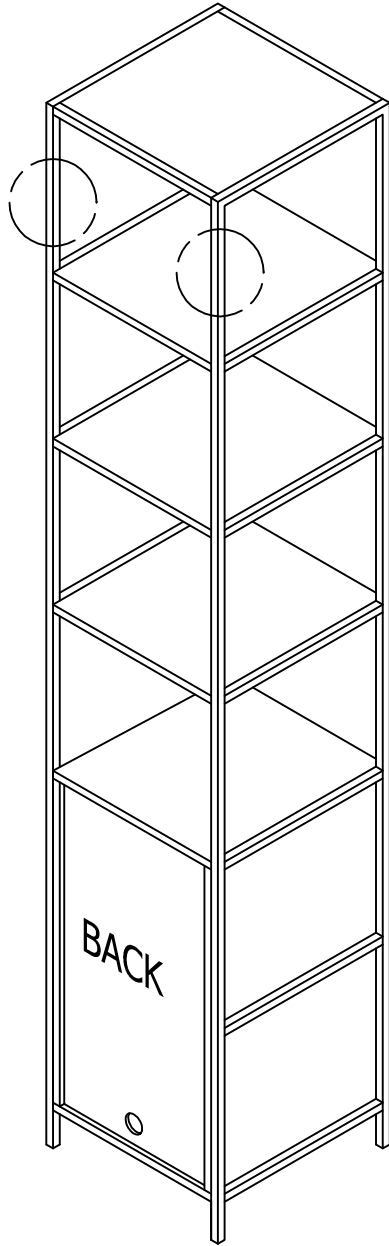

HOLLIS DESK FRAME

SD1612-1621
HOLLIS DESK FRAME

PART LIST

A	SD1612-1621-A	 x1
B	SD1612-1621-B	 x1
C	SD1612-1621-C	 x1
D	SD1612-1621-D	 x1
E	SD1612-1621-E	 x1
F	SD1612-1621-F	 x2
G	SD1612-1621-G	 x16
H	SD1612-1621-H	 x4

1

2

LIVING SPACES

A	SD1612-1622-A		x1
B	SD1612-1622-B		x4

HOLLIS DESK CABINET

SD1612-1622
HOLLIS DESK CABINET

A	SD1612-1623-A	 x1
B	SD1612-1623-B	 x8

HOLLIS DESK TOP

SD1612-164
HOLLIS 17 INCH WIDE CABINET PIER

PART LIST

A	SD1612-164-A	 x1
B	SD1612-164-B	 x1
C	SD1612-164-C	 x2
D	SD1612-164-D	 x12

1

Assembly
Left door

Assembly
Right door

2

Anti-tip kit Hardware Illustration

x 4	x 4	x 2	x 2
			
Screw Ø4 x 35m/mL	Plastic wall screw	Bracket	Strap