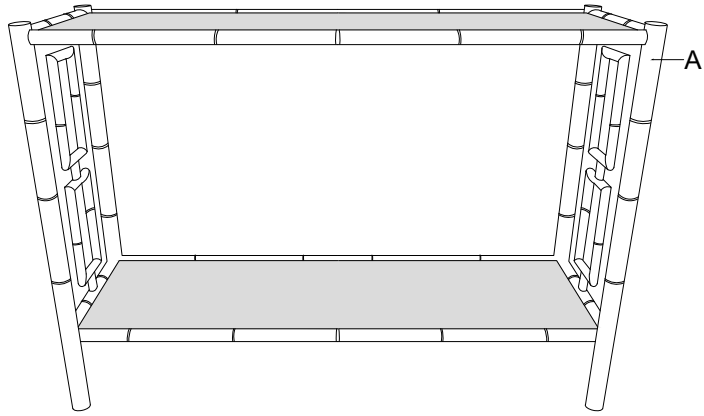

**FAUX BAMBOO CONSOLE TABLE**

**PM-PLS-1622CS / 256549  
FAUX BAMBOO CONSOLE TABLE**

**PART LIST**

A	PM-PLS-1622CS-A		<p><b>CONSOLE</b></p> <p style="text-align: right;">x1</p>
B	PM-PLS-1622CS-B		<p><b>TRIANGLE METAL HANGER</b></p> <p style="text-align: right;">x2</p>
C	PM-PLS-1622CS-C		<p><b>BLACK SCREW 1 1/4" X 8mmØ</b></p> <p style="text-align: right;">x4</p>
D	PM-PLS-1622CS-D		<p><b>BLACK CABLE TIE</b></p> <p style="text-align: right;">x2</p>
E	PM-PLS-1622CS-E		<p><b>TOX (IF WALL IS CONCRETE)</b></p> <p style="text-align: right;">x4</p>

1

2

USE TOX IF WALL IS CONCRETE

3

4