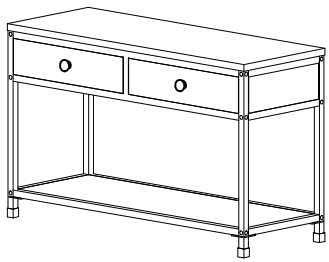

LIVING SPACES

<b>A</b>	PT4039-73HD-A		X8
<b>B</b>	PT4039-73HD-B		X8
<b>C</b>	PT4039-73HD-C		X8
<b>D</b>	PT4039-73HD-D		X1
<b>E</b>	PT4039-73LG		X4
<b>F</b>	PT4039-73SH		X1

CODY

95212/T4039 - 73  
Rectangular SOFA TABLE