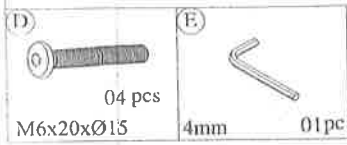

STEP 1

STEP 2