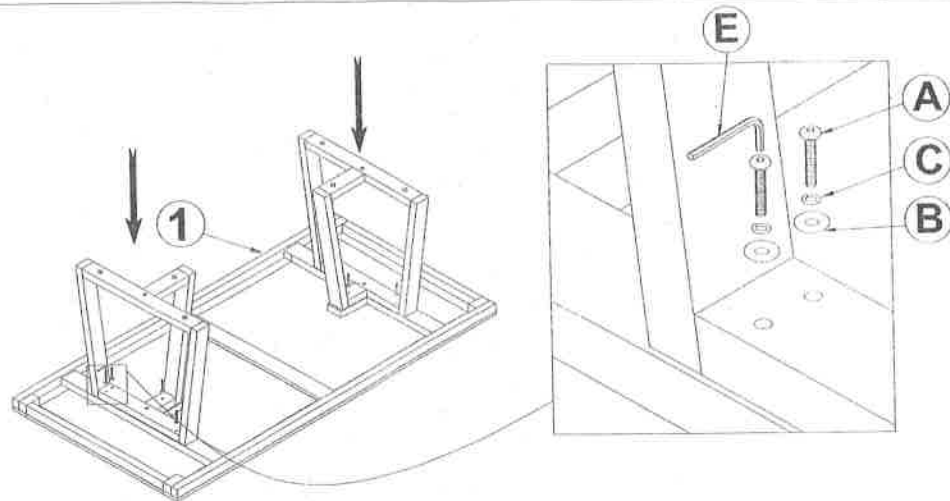

PRAIRIE DINING TABLE SKU#: 1568-01

ASSEMBLY INSTRUCTIONS

15 MIN

HARDWARE LIST

<p>A</p>  <p>10 pcs M8x70xØ15</p>	<p>B</p>  <p>10 pcs 2xØ8xØ19mm</p>	<p>C</p>  <p>10 pcs 1.2xØ8xØ13mm</p>	<p>D</p>  <p>04 pcs M6x20xØ15</p>	<p>E</p>  <p>4mm 01 pc</p>
---	--	--	--	--

STEP 1

STEP 2

COMPLETE