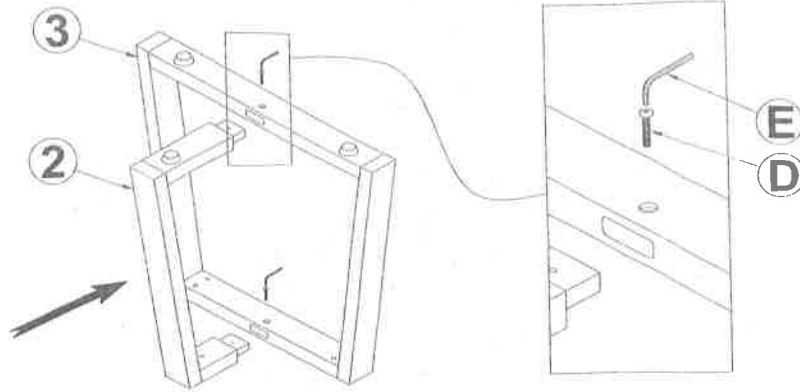

PRAIRIE DINING TABLE SKU#: 1568-01

ASSEMBLY INSTRUCTIONS

15 MIN

HARDWARE LIST

<p>A</p>  <p>10 pcs M8x70xØ15</p>	<p>B</p>  <p>10 pcs 2xØ8xØ19mm</p>	<p>C</p>  <p>10 pcs 1.2xØ8xØ13mm</p>	<p>D</p>  <p>04 pcs M6x20xØ15</p>	<p>E</p>  <p>4mm 01 pc</p>
---	--	--	--	--

STEP 1

STEP 2

COMPLETE