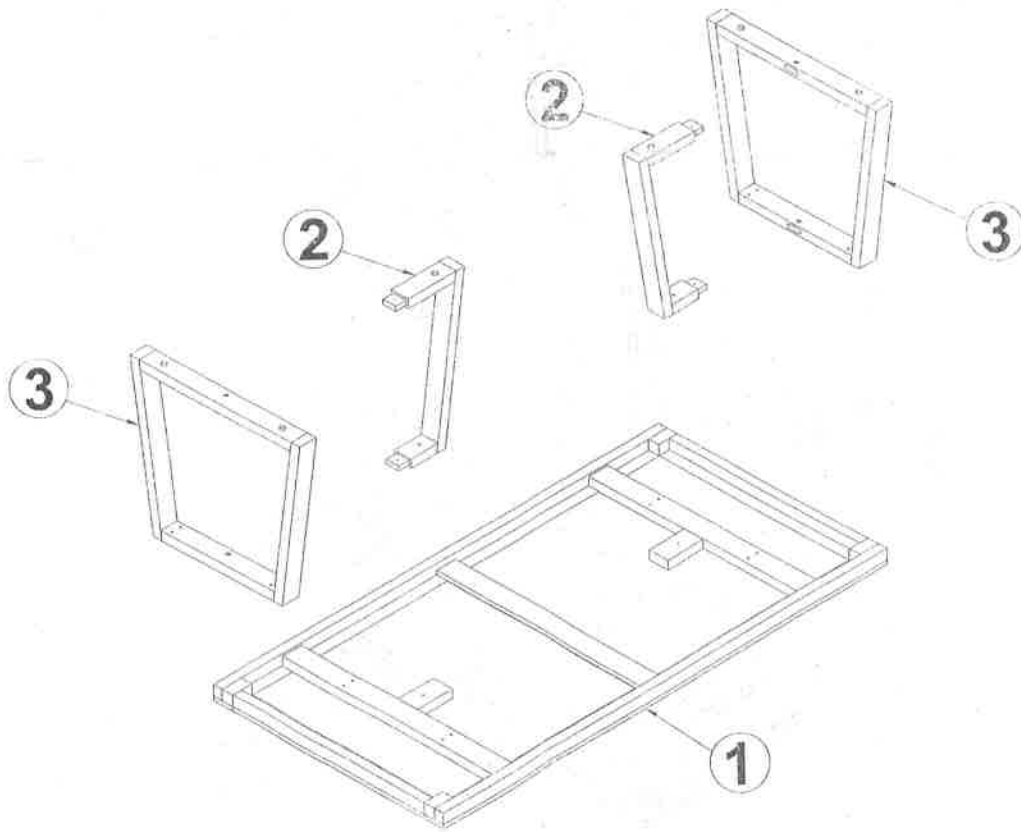

PRAIRIE DINING TABLE SKU#: 1568-01

ASSEMBLY INSTRUCTIONS

15 MIN

HARDWARE LIST

<p>A</p>  <p>10 pcs M8x70xØ15</p>	<p>B</p>  <p>10 pcs 2xØ8xØ19mm</p>	<p>C</p>  <p>10 pcs 1.2xØ8xØ13mm</p>	<p>D</p>  <p>04 pcs M6x20xØ15</p>	<p>E</p>  <p>4mm 01 pc</p>
---	--	--	--	--