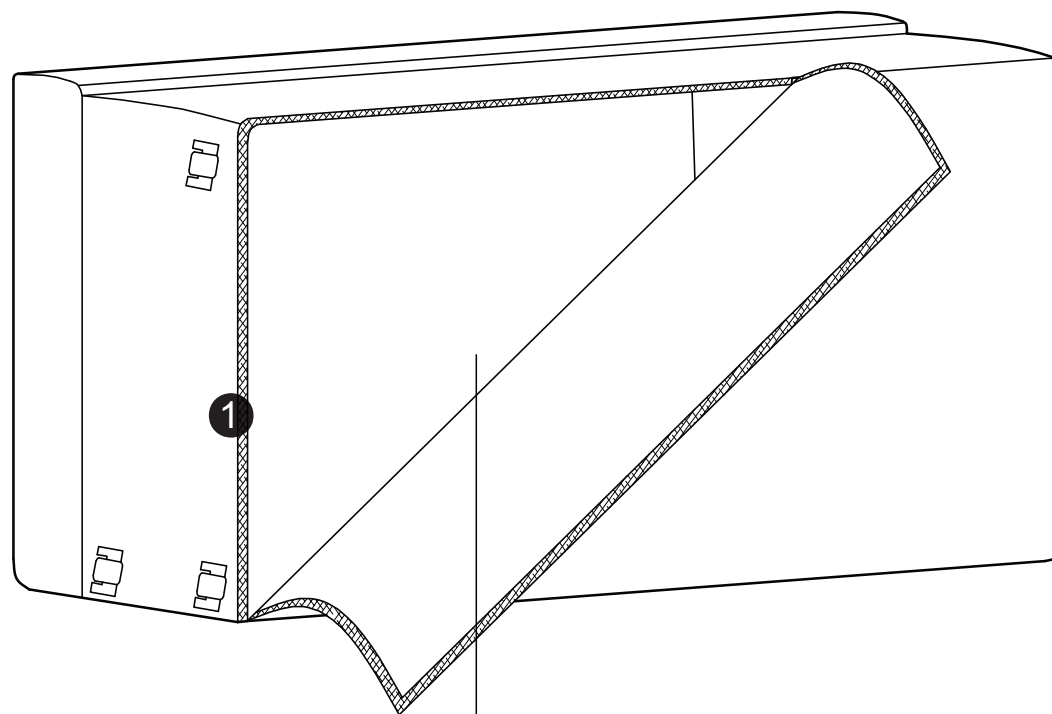

PARTS

Seat Body
QTY:1

Backrest
QTY:1

Arm
QTY:1 Pair

Leg
QTY:4

M10 Washer
(Outer Dim : 45mm)
QTY:4

Step 1 :

Step 2 :