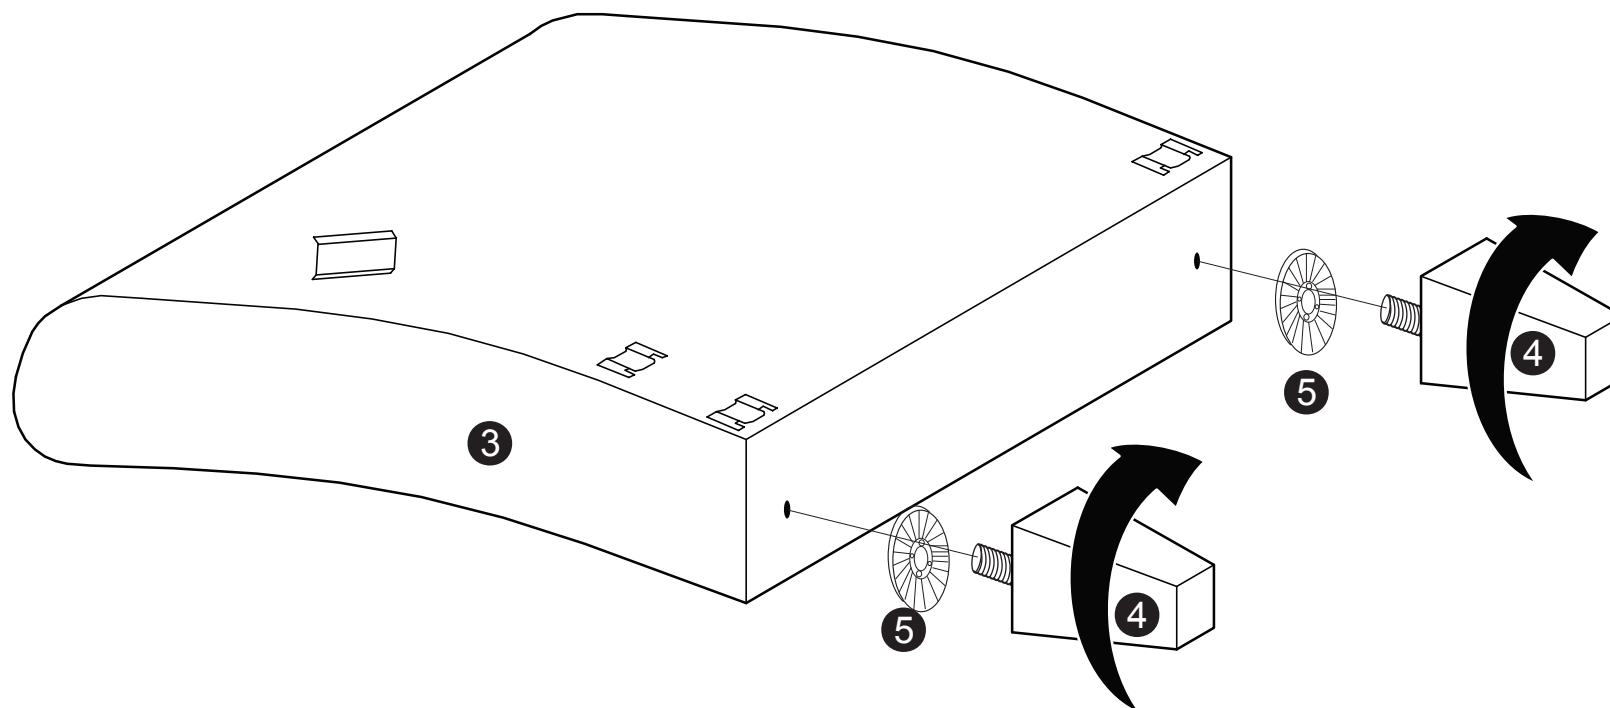

PARTS

Seat Body
QTY:1

Backrest
QTY:1

Arm
QTY:1 Pair

Leg
QTY:4

M10 Washer
(Outer Dim : 45mm)
QTY:4

Step 1 :

Step 2 :