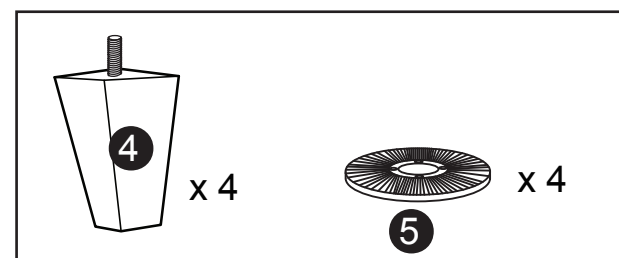

PARTS

Seat Body
QTY:1

Backrest
QTY:1

Arm
QTY:1 Pair

Leg
QTY:4

M10 Washer
(Outer Dim : 45mm)
QTY:4

Step 1 :

Step 2 :