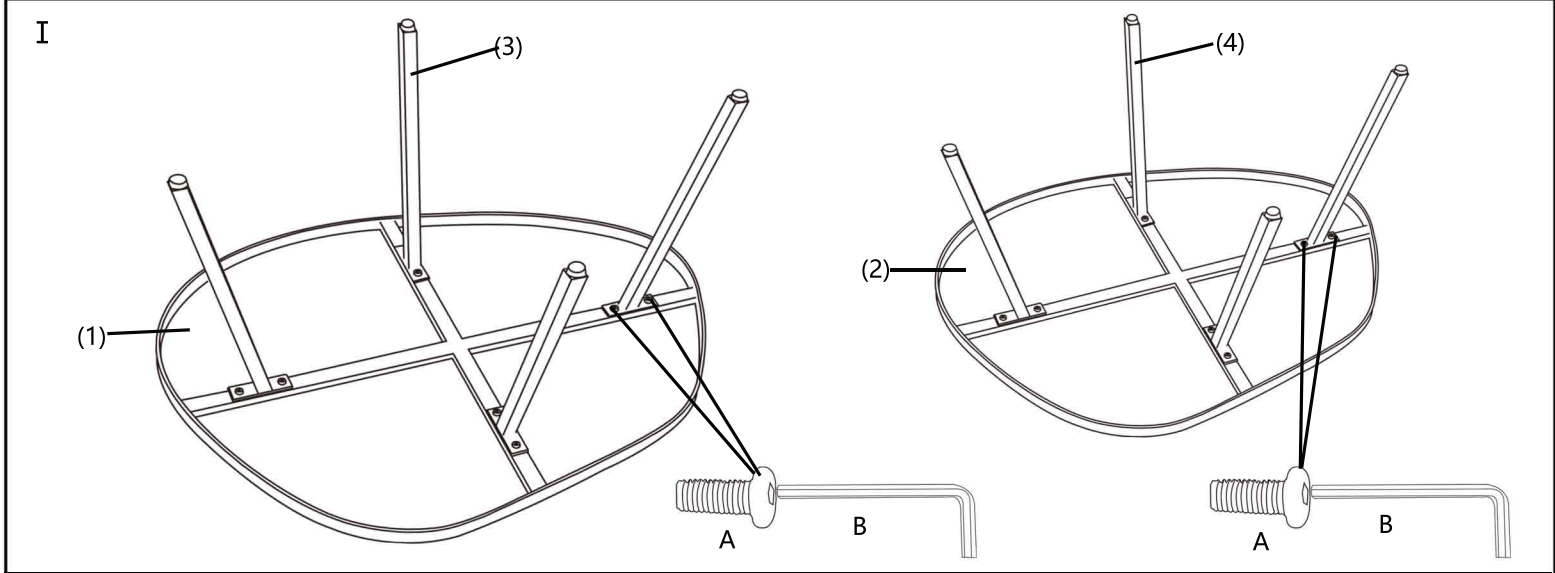

ITEM NAME/NOM D'ITEM: SET OF 2 CASTELO COFFEE TABLE
ITEM # /NO.ITEM: 109843

PARTS LIST/LISTE DES PIÈCES

(1)	(3)	(4)	(5)
 ×1	 ×4	 ×4	A.  M6×12mm ×16
 ×1			B.  6mm ×1

ASSEMBLY INSTRUCTIONS/INSTRUCTIONS D'ASSEMBLAGE