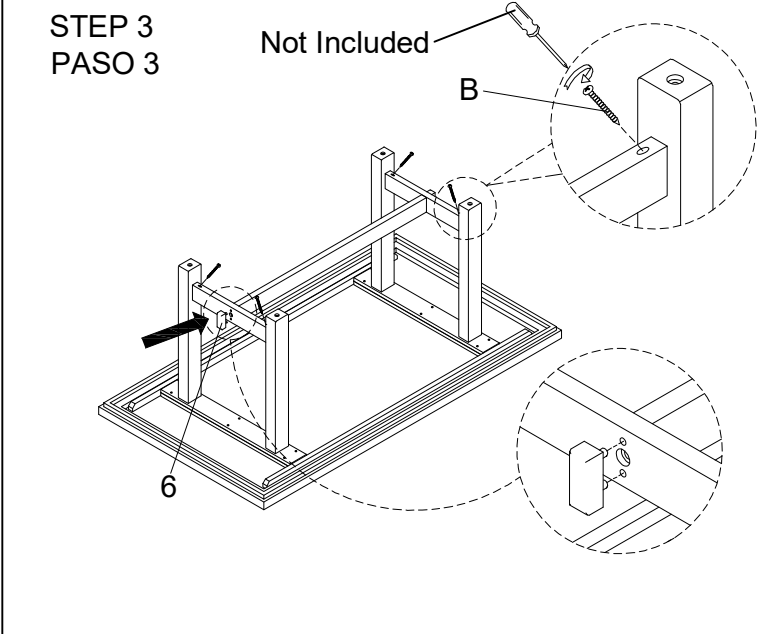

ASSEMBLY INSTRUCTIONS INSTRUCCIONES

2211T-4072 TABLE 2211T-4072 MESA

PARTS LIST LISTA DE PARTES

1		1PC / PIEZA
2		4PCS / PIEZAS
3		2PCS / PIEZAS
4		1PC / PIEZA
5		2PCS / PIEZAS
6		2PCS / PIEZAS

A		Ø5/16" x 18 x 1-1/2"	22PCS / PIEZAS
B		M4x45mm	4PCS / PIEZAS
C		M4 x58mm	1PC / PIEZA

ASSEMBLY INSTRUCTIONS INSTRUCCIONES

DO NOT TIGHTEN ALL BOLTS UNTIL COMPLETELY ASSEMBLED.
NO APRETAR LOS TORNILLOS HASTA ARMAR COMPLETAMENTE.