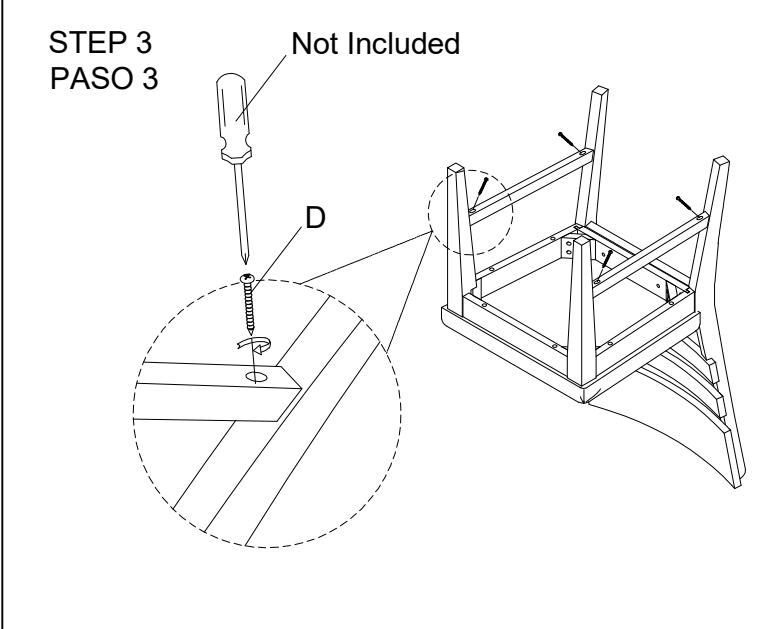

ASSEMBLY INSTRUCTIONS

INSTRUCCIONES

2211S CHAIR

2211S SILLA

PARTS LIST

LISTA DE PARTES

1		1PC / PIEZA
2		1PC / PIEZA
3		2PCS / PIEZAS (L/R)
4		2PCS / PIEZAS (L/R)

A	<td>4PCS / PIEZAS (Chair back leg corner)</td>	
B	<td>4PCS / PIEZAS (Chair front leg)</td>	
C	<td>2PCS / PIEZAS (Chair back center)</td>	
D		4PCS / PIEZAS
E		1PC / PIEZA

ASSEMBLY INSTRUCTIONS

INSTRUCCIONES

DO NOT TIGHTEN ALL BOLTS UNTIL COMPLETELY ASSEMBLED.
NO APRETAR LOS TORNILLOS HASTA ARMAR COMPLETAMENTE.