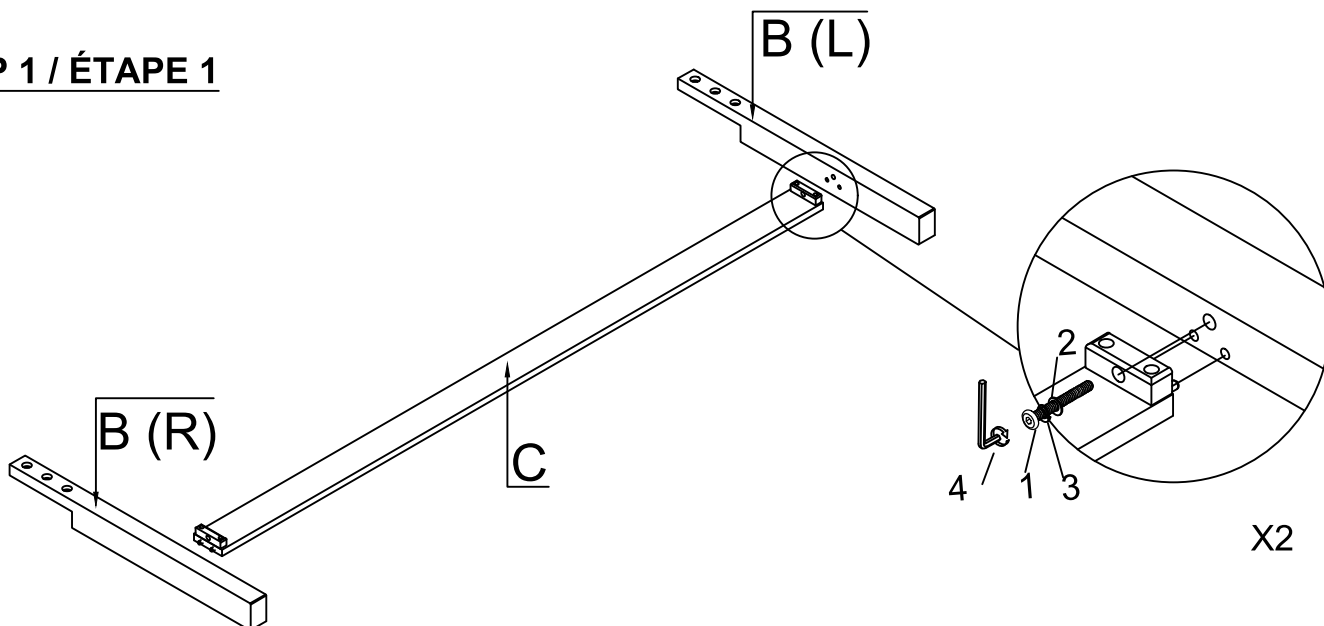

STEP 1 / ÉTAPE 1