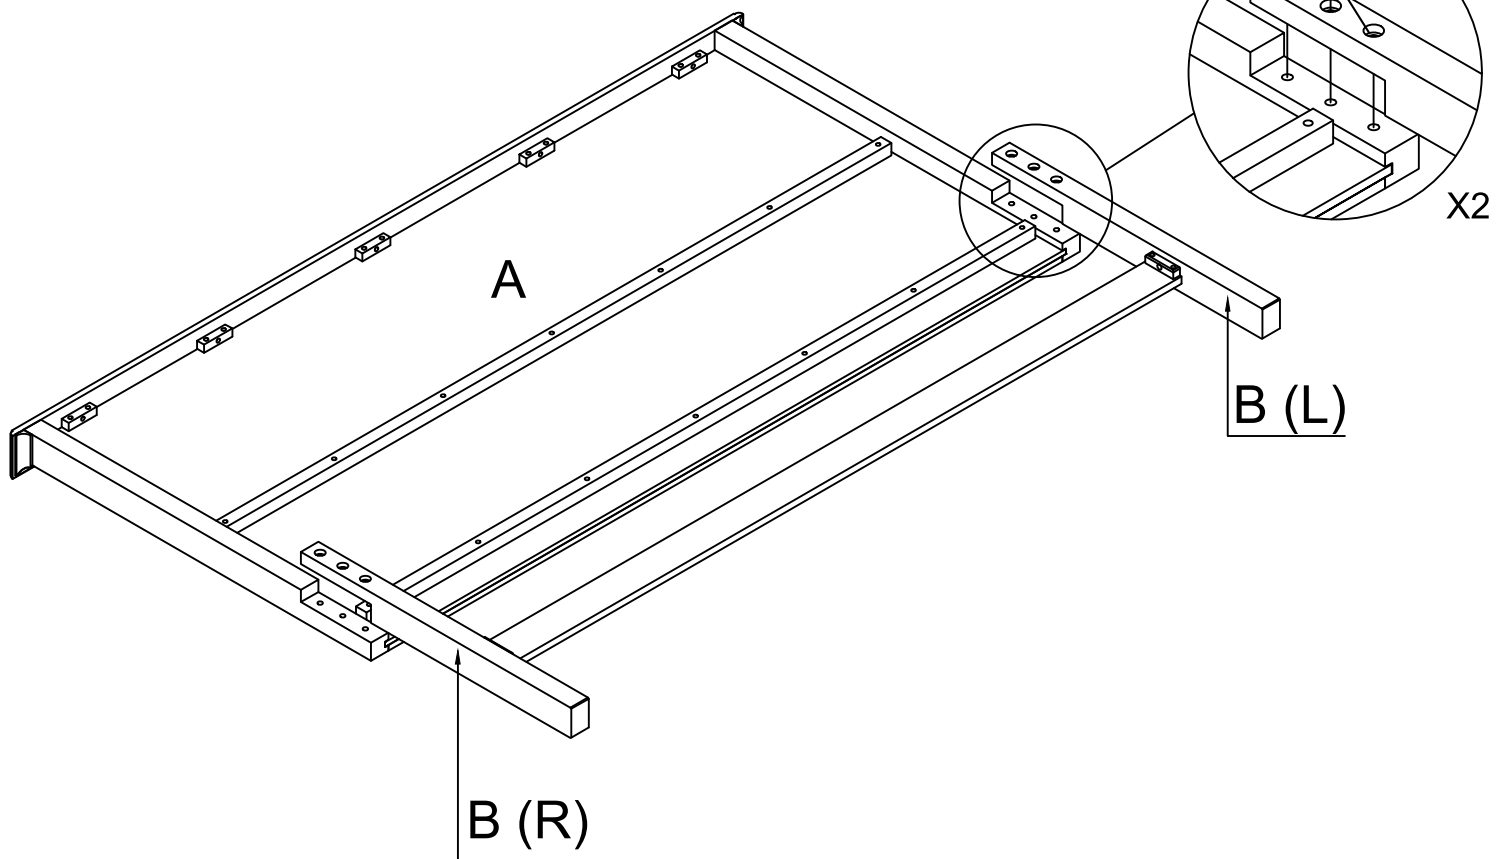

STEP 2 / ÉTAPE 2