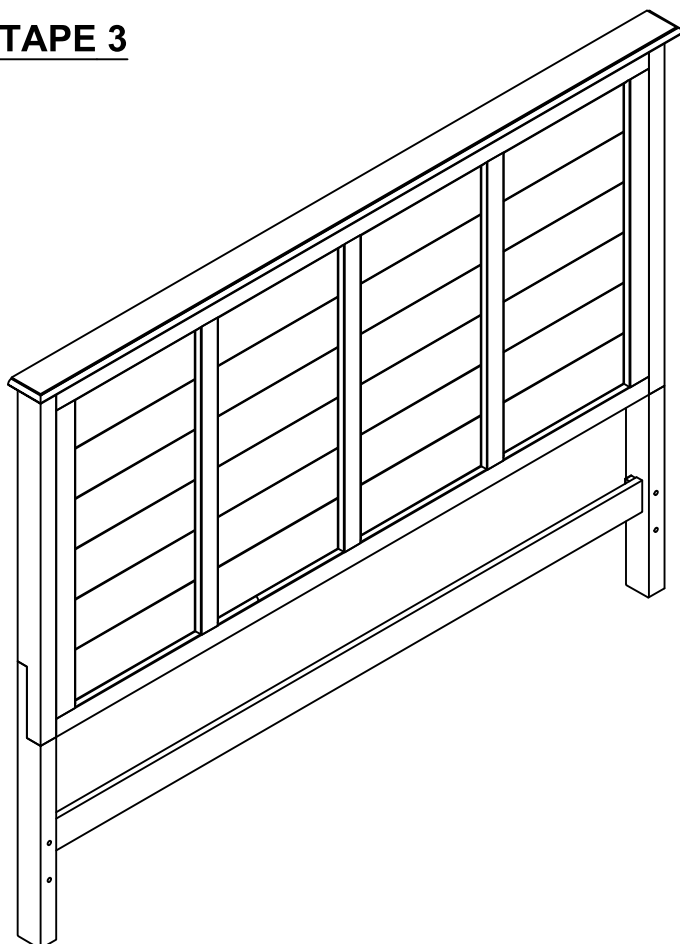

*ABOVE HARDWARE ARE PACKED IN #1463K-1 FOR ASSEMBLY

STEP 1 / ÉTAPE 1

STEP 2 / ÉTAPE 2

STEP 3 / ÉTAPE 3

**COMPLETED/
COMPLÉTÉ**

ASSEMBLY INSTRUCTION INSTRUCTION D'ASSEMBLANCE

ITEM NO : 1463K-1/-2/3 KING BED/ TRES GRAND LIT
 1463K-1 KING HEADBOARD/ TÊTE DE LIT -TRES GRAND LIT
 1463K-2 KING FOOTBOARD AND SLATS /
 PIED ET LATTES DE LIT - TRES GRAND LIT
 1463-3 QUEEN / EK SIDE RAILS /
 LONGERONS - TRES GRAND LIT / GRAND LIT