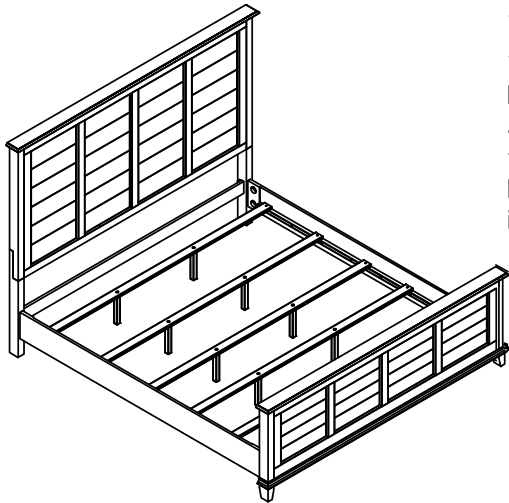

ASSEMBLY INSTRUCTION INSTRUCTION D'ASSEMBLANCE

ITEM NO : 1463K-1/-2/3 KING BED/ TRES GRAND LIT
1463K-1 KING HEADBOARD/ TÊTE DE LIT -TRES GRAND LIT
1463K-2 KING FOOTBOARD AND SLATS /
PIED ET LATTES DE LIT - TRES GRAND LIT
1463-3 QUEEN / EK SIDE RAILS /
LONGERONS - TRES GRAND LIT / GRAND LIT

Thank you for purchasing this product. Please take time to read and follow the instructions below. Check that you have all parts and hardware before assembly. Parts apparently missing are often found in the packing materials. If you do not have all the parts listed, have your dealer contact us and they will be sent to you immediately.

Merci d'avoir acheté ce produit de qualité. Vérifiez avant le montage que vous avez toutes les pièces et fixations. Les pièces qui semblent manquer se trouvent souvent dans les matériaux d'emballage. Si vous n'avez pas toutes les pièces de la liste, demandez à votre détaillant et nous vous les enverrons immédiatement.