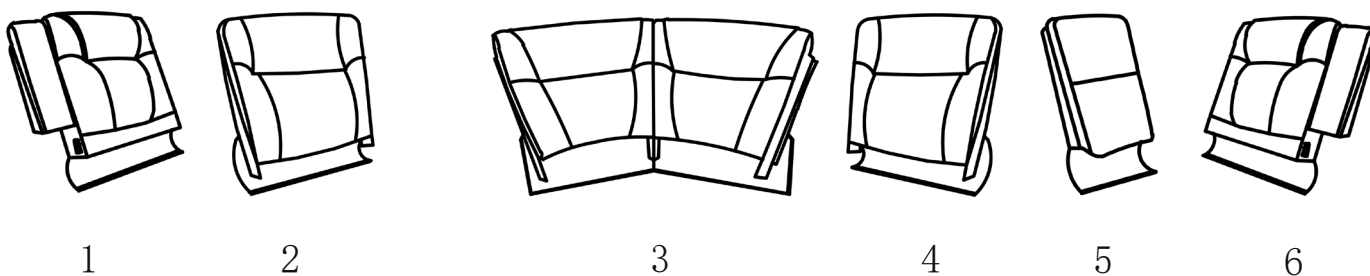

IMPORTANT NOTE

Do not use a power tool to assemble this product as it could damage the thread of the hardware.

NOTA IMPORTANTE

No utilice una herramienta eléctrica para ensamblar este producto, ya que podría dañar la rosca del hardware.

LIVING SPACES

BLAKE COLLECTION Manual Reclining Sectional

Slide back onto connecting brackets and push until you hear a clicking sound.

luego deslícelo hacia atrás en los soportes de conexión y empuje hasta que escuche un clic.