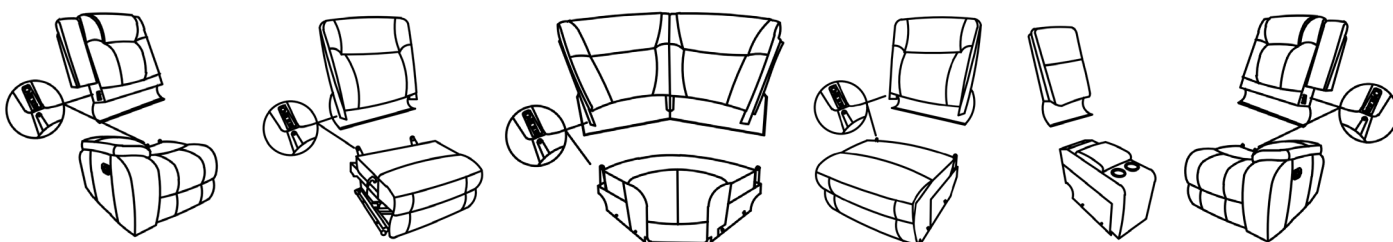

IMPORTANT NOTE

Do not use a power tool to assemble this product as it could damage the thread of the hardware.

NOTA IMPORTANTE

No utilice una herramienta eléctrica para ensamblar este producto, ya que podría dañar la rosca del hardware.

LIVING SPACES

BLAKE COLLECTION Manual Reclining Sectional

Slide back onto connecting brackets and push until you hear a clicking sound.

luego deslícelo hacia atrás en los soportes de conexión y empuje hasta que escuche un clic.