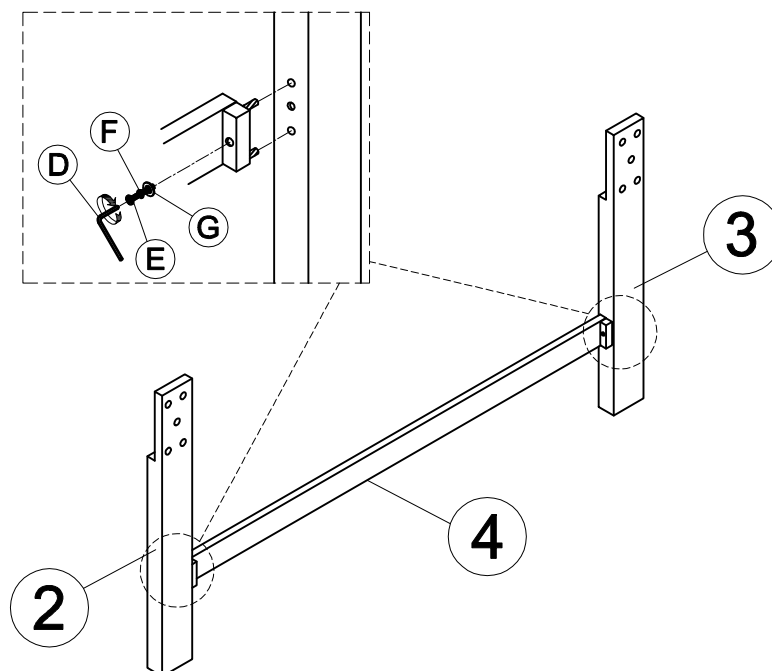

STEP 1 / ÉTAPE 1