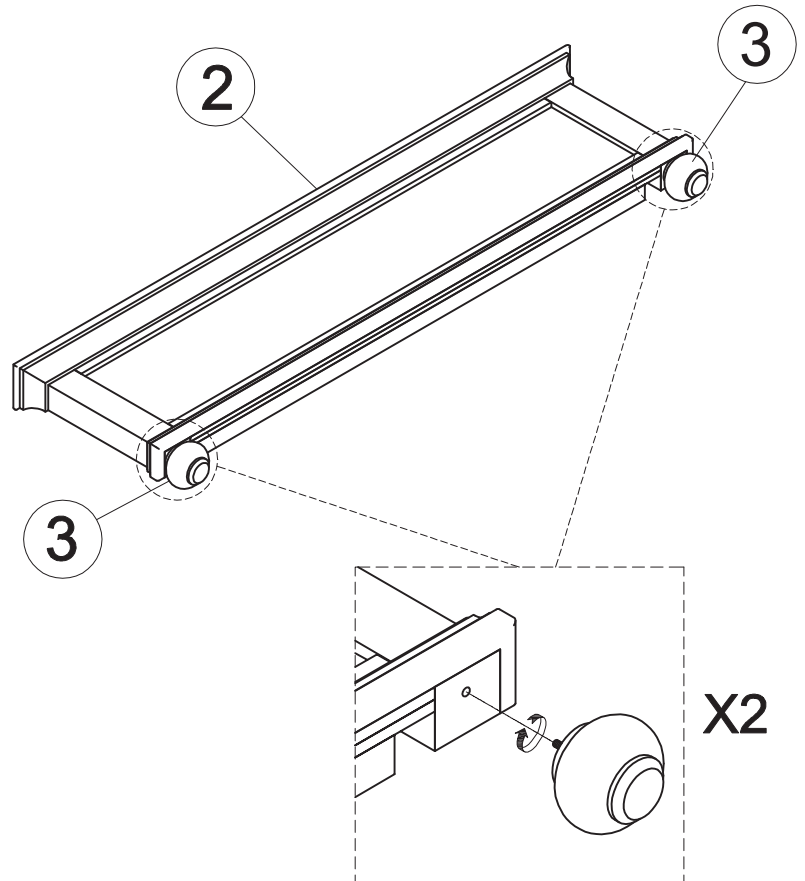

It is recommended to install protective pads under all legs and supports to avoid damage or scratches when placing furniture on a wood floor or other hard surface, and to limit indentation and prevent discoloration if placing on carpet.

Il est recommandé de placer des coussins protecteurs sous tous les pieds et toutes les bases des meubles pour éviter d'endommager ou d'égratigner les planchers en bois ou autres surfaces dures, et pour limiter l'empreinte et empêcher la décoloration quand les meubles reposent sur la moquette.

1400K-1 PART LISTS / LISTE DE PIÈCES			
No.	Sketch	Description	Q'ty
1		King Headboard / Tête De Lit - Tres Grand Lit	1PC
1400K-2 PART LISTS / LISTE DE PIÈCES			
2		King Footboard / Pied De Lit - Tres Grand Lit	1PC
3		Leg / Pied	2PCS
4		Slats / Lattes	4PCS
5		Support Legs / Pied centre	8PCS
1400-3/1400K-3CK PART LISTS / LISTE DE PIÈCES			
6		Queen/EK/CK Side Rails- Longerons/CKLongerons- Grand Lit/Tres Grand Lit	2PCS

HARDWARE LISTS / LISTE DE QUINCAILLERIE				
No.	Description	Size	Sketch	Q'ty
A	Screw / Vis	# 4 x 30mm		8PCS

**ABOVE HARDWARE ARE PACKED IN 1400K-2 FOR ASSEMBLY
**Le quincaillerie au dessus est dans #1400K-2 pour l'assemblage

** SCREWDRIVER (NOT PROVIDED).
** Tournevis (Non fourni)