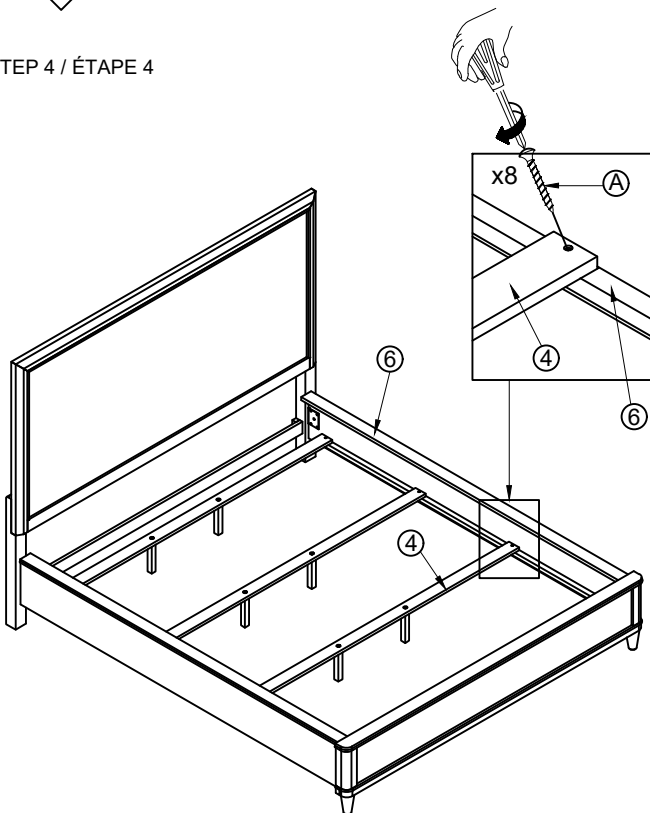

*ABOVE HARDWARE ARE PACKED IN #1451K-2 FOR ASSEMBLY
 *SCREWDRIVER (NOT PROVIDED)

1451K-2 PART LIST / LISTE PIÈCES			
NO	SKETCH	DESCRIPTION	Q'TY
2		KING FOOTBOARD/ TRES GRAND LIT PIED DE LIT	1PC
3		BUN FOOT/ CHIGNON PIED	2PCS
4		SLAT / LATTES	4PCS
5		SUPPORT LEG / SUPPORT POUR TRANSVERSE	8PCS

1451K-3CK PART LIST / LISTE PIÈCES			
NO	SKETCH	DESCRIPTION	Q'TY
6		CK SIDE RAILS / LONGERON DE CÔTÉS	2PCS

STEP 1 / ÉTAPE 1

STEP 2 / ÉTAPE 2

STEP 3 / ÉTAPE 3

STEP 4 / ÉTAPE 4

STEP 5 / ÉTAPE 5

COMPLETED
TERMINÉ