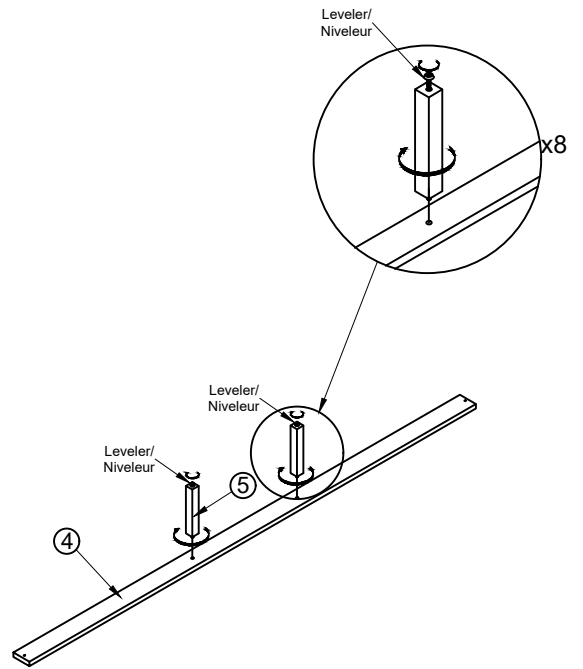

1451-1/1451K-1 HARDWARE LIST / LISTE DE QUINCAILLERIE				
NO	SKETCH	DESCRIPTION	SIZE	Q'TY
A		JCB SCREW / BOULON	Ø5/16" * 45mm	8PCS
B		SPRING WASHER / RONDELLE D'ARRÊT	Ø5/16" * 13*1.5mm	8PCS
C		FLAT WASHER / RONDELLE PLATE	Ø5/16" * 19*1.5mm	8PCS
D		ALLEN KEY / CLÉ ALLEN	M4*74mm	1PC

*ABOVE HARDWARE ARE PACKED IN #1451K-2 FOR ASSEMBLY
 *SCREWDRIVER (NOT PROVIDED)

1451K-2 PART LIST / LISTE PIÈCES			
NO	SKETCH	DESCRIPTION	Q'TY
2		KING FOOTBOARD/ TRES GRAND LIT PIED DE LIT	1PC
3		BUN FOOT/ CHIGNON PIED	2PCS
4		SLAT / LATTES	4PCS
5		SUPPORT LEG / SUPPORT POUR TRANSVERSE	8PCS

1451K-3CK PART LIST / LISTE PIÈCES			
NO	SKETCH	DESCRIPTION	Q'TY
6		CK SIDE RAILS / LONGERON DE CÔTÉS	2PCS

STEP 1 / ÉTAPE 1

STEP 2 / ÉTAPE 2

STEP 3 / ÉTAPE 3

STEP 4 / ÉTAPE 4

STEP 5 / ÉTAPE 5

COMPLETED
TERMINÉ