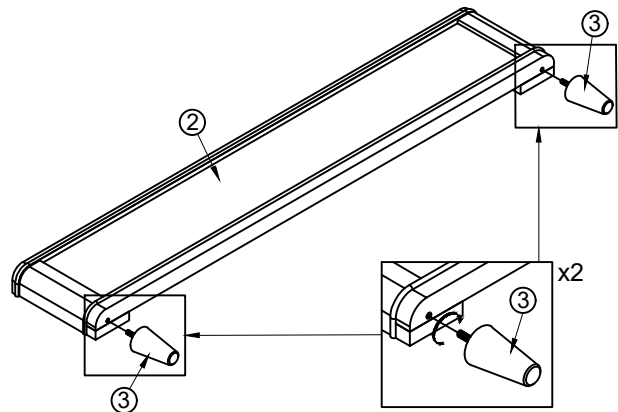

STEP 1 / ÉTAPE 1