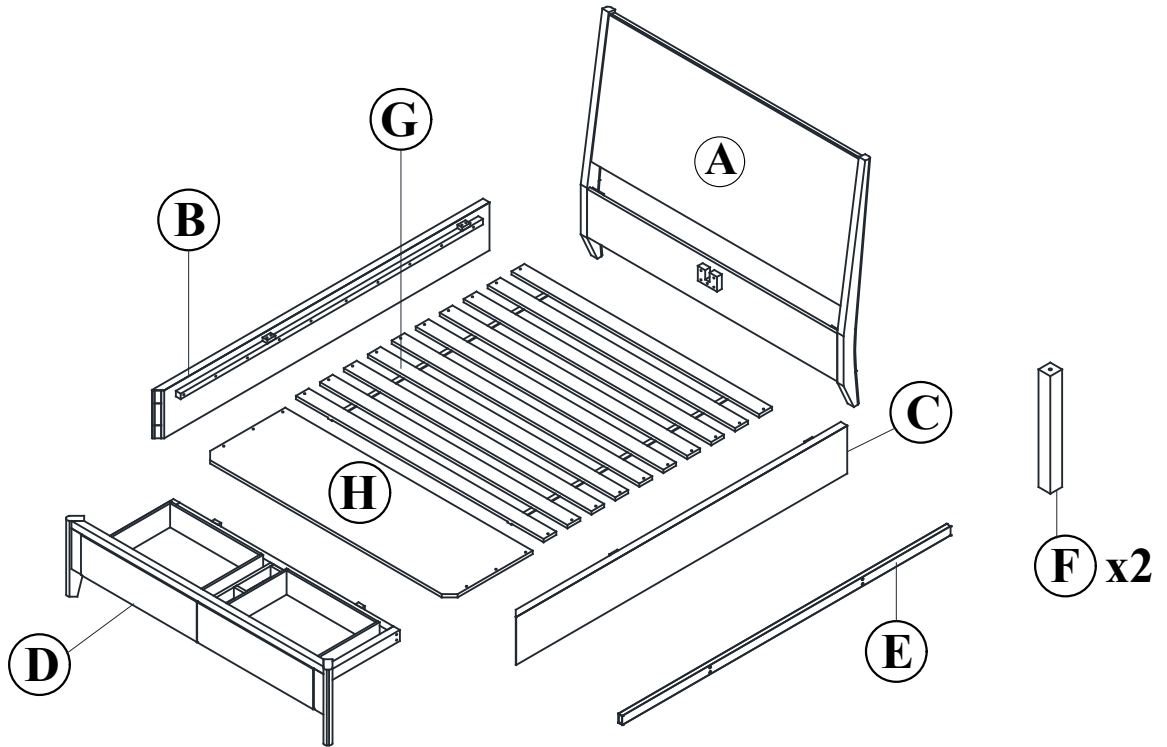

ASSEMBLY INSTRUCTIONS

DRAPER KING WOOD HEADBOARD FOR STORAGE BED

LS SKU#336752 MODEL # DE-DRAP-BK01-US-2DRW-HB
LS SKU#336793 MODEL # DE-DRAP-BK01-US-2DRW-FB/SL
LS SKU#336753 MODEL # DE-DRAP-BK01-US-2DRW-SR

CAUTION: PLEASE READ ALL INSTRUCTIONS BEFORE STARTING THE ASSEMBLY OF THIS PRODUCT. THESE PIECES ARE HEAVY. IN ORDER TO PREVENT PERSONAL INJURIES AND ENSURE THAT THIS PRODUCT IS NOT DAMAGED DURING THE ASSEMBLY PROCESS, IT IS STRONGLY RECOMMENDED THAT YOU REQUIRE HELP FROM ONE OR MORE PEOPLE.

ATTENTION: VEUILLEZ LIRE TOUTES LES INSTRUCTIONS AVANT DE COMMENCER L'ASSEMBLAGE DE CE PRODUIT. LES DIFFÉRENTES PARTIES SONT LOURDES AFIN DE PARER TOUTE BLESSURE ET D'ÉVITER QUE LE PRODUIT NE SUBISSE DES DOMMAGES. IL EST FORTEMENT RECOMMANDÉ DE DEMANDER DE L'AIDE DE LA PART D'UNE OU PLUSIEURS PERSONNES DURANT L'ASSEMBLAGE.

CUIDADO: FAVOR DELEER TODES LAS INSTRUCCIONNES ANTES DE ENSAMBLAR SU PRODUCTO. ESTAS PIEZAS SON PESADAS. PARA PREVENIR HERIDAS PERSONALES Y ASEGURAR QUE SU PRODUCTO NO SEA DAN ADO MIENTRAS ES ENSAMBLADO SE RECOMIENDA LA ASISTENCIA DE UNA O MAUS PERSONAS.