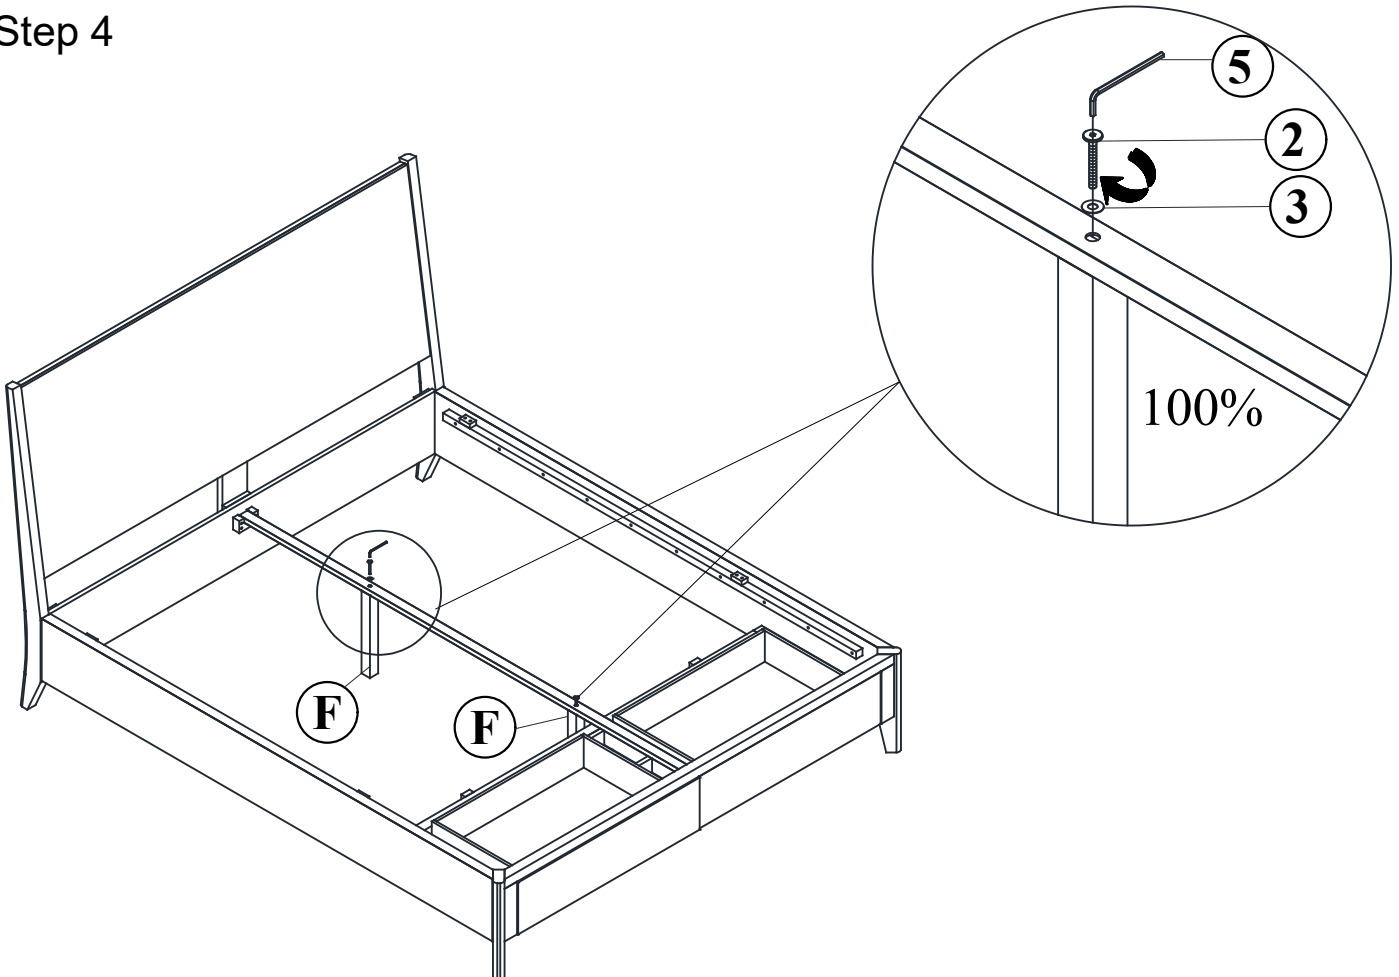

LIVING SPACES

ASSEMBLY INSTRUCTIONS

DRAPER KING WOOD HEADBOARD FOR STORAGE BED

LS SKU#336752 MODEL # DE-DRAP-BK01-US-2DRW-HB
LS SKU#336793 MODEL # DE-DRAP-BK01-US-2DRW-FB/SL
LS SKU#336753 MODEL # DE-DRAP-BK01-US-2DRW-SR

Step 3

Step 4