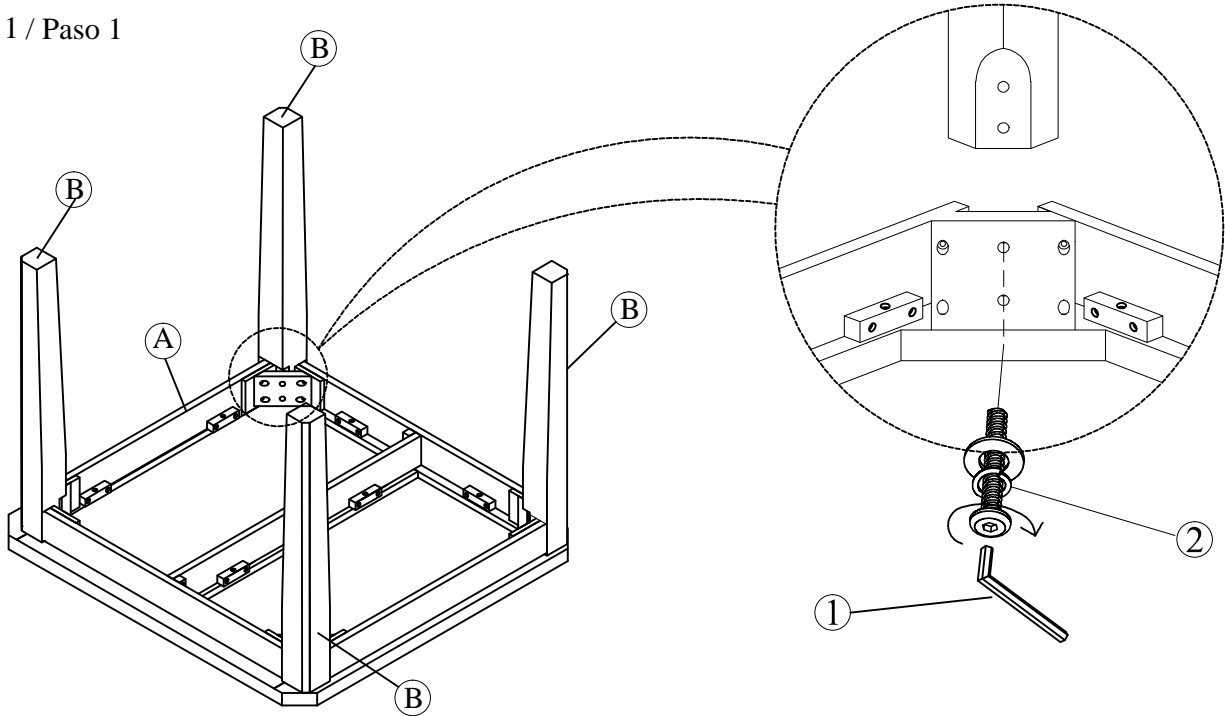

ASSEMBLY INSTRUCTIONS
INSTRUCCIONES

2724T-4848 TABLE
2724T-4848 MESA

No.	DESCRIPTION	Q'TY	① ALLEN KEY	M5*2-1/4"L	1pc /pieza
A	TABLE TOP	1pc/pieza	② BOLT	Φ5/16"*18*2-1/2"L	8pcs/piezas
B	TABLE LEG	4pcs/piezas			

Step 1 / Paso 1

DO NOT TIGHTEN SCREWS UNTIL COMPLETELY ASSEMBLED !
NO APRETAR LOS TORNILLOS HASTA ARMAR COMPLETAMENTE