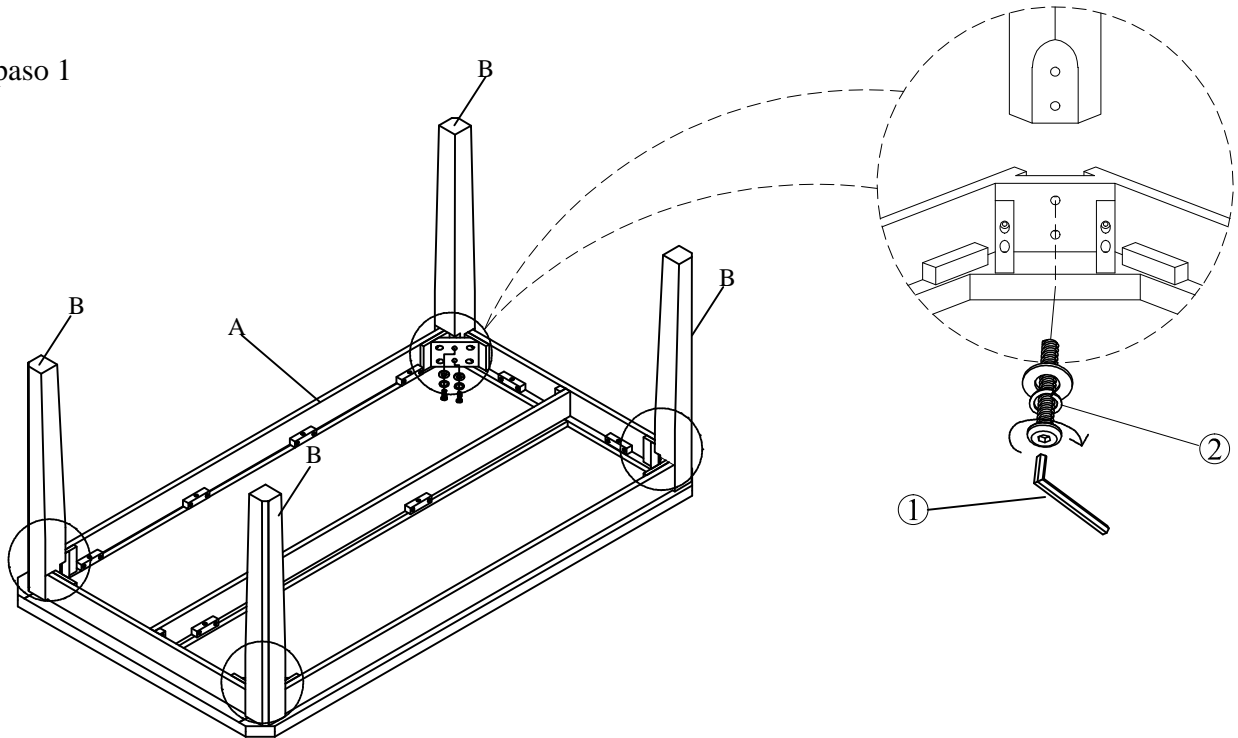

ASSEMBLY INSTRUCTIONS
INSTRUCCIONES

2224T-3864 TABLE
2224T-3864 MESA

No.	DESCRIPTION	Q'TY
A	TABLE TOP 	1pc/pieza
B	TABLE LEG 	4pcs/piezas

①	ALLEN KEY 	M5"*2-1/4"L	1pc /pieza
②	BOLT 	Ø5/16"*18*2-1/2"L	8pcs/piezas

step 1 / paso 1

DO NOT TIGHTEN SCREWS UNTIL COMPLETELY ASSEMBLED !
NO APRETAR LOS TORNILLOS HASTA ARMAR COMPLETAMENTE