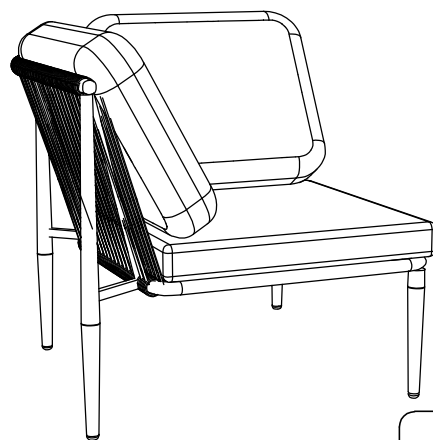

**1**

**2**

**3**

# LIVING SPACES

BOX 2 SKU NO.327941-MADRID  
OUTDOOR SECTIONAL CORNER

<b>A</b>	JRR2311.C-A	 x1
<b>B</b>	JRR2311.C-B	 x2
<b>C</b>	JRR2311.C-C	 x1
<b>D</b>	JRR2311.C-D	 x4
<b>E</b>	JRR2311.C-E	 x4

327941  
MADRID OUTDOOR SECTIONAL CORNER