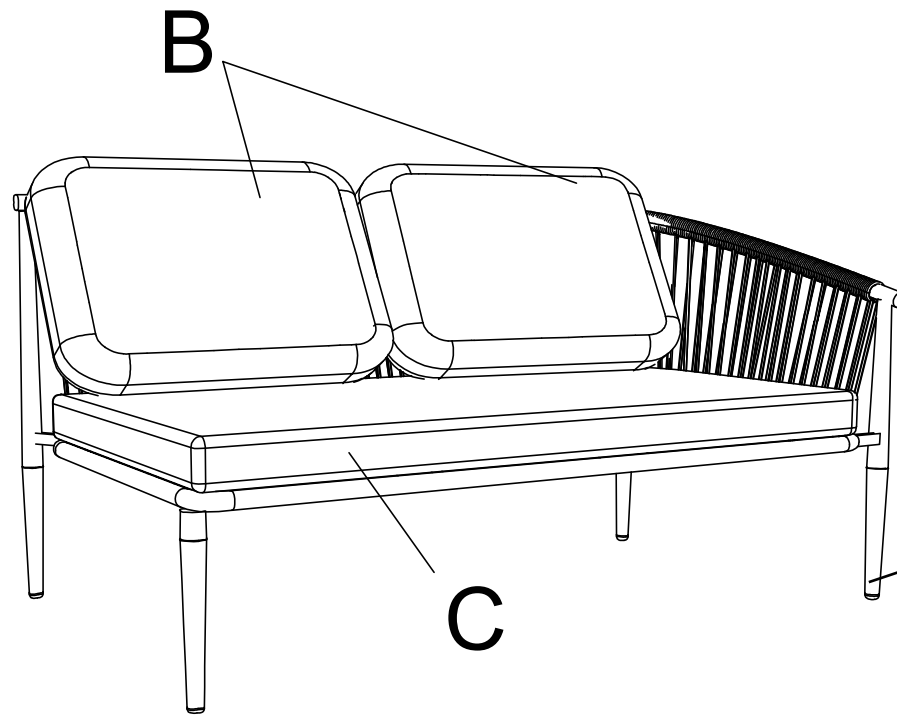

# LIVING SPACES

BOX 1 SKU NO.327939-MADRID OUTDOOR LAF+RAF SECTIONAL LOVESEAT

<b>E</b>	JRR2311.2R-A	 x1
<b>B</b>	JRR2311.2R-B	 x2
<b>C</b>	JRR2311.2R-C	 x1
<b>D</b>	JRR2311.2R-D	 x4

327939  
MADRID OUTDOOR LAF+RAF SECTIONAL LOVESEAT

**1**

**2**

**3**