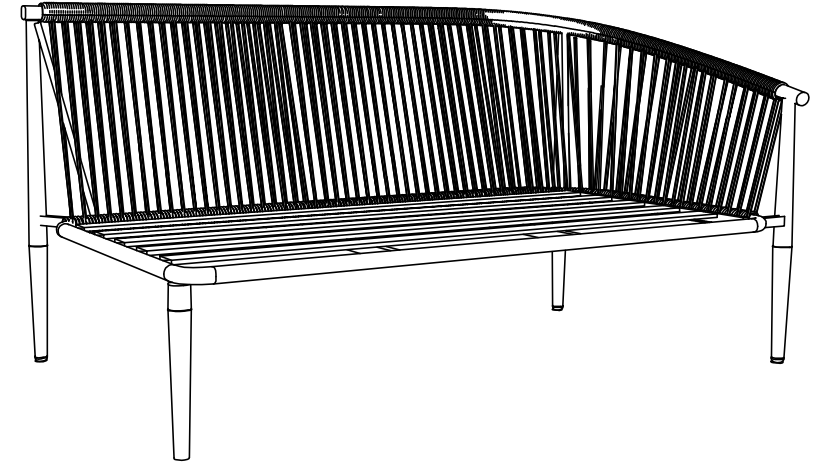

# LIVING SPACES

BOX 1 SKU NO.327939-MADRID OUTDOOR LAF+RAF SECTIONAL LOVESEAT

<b>E</b>	JRR2311.2R-A	 x1
<b>B</b>	JRR2311.2R-B	 x2
<b>C</b>	JRR2311.2R-C	 x1
<b>D</b>	JRR2311.2R-D	 x4

327939  
MADRID OUTDOOR LAF+RAF SECTIONAL LOVESEAT

**1**

**2**

**3**