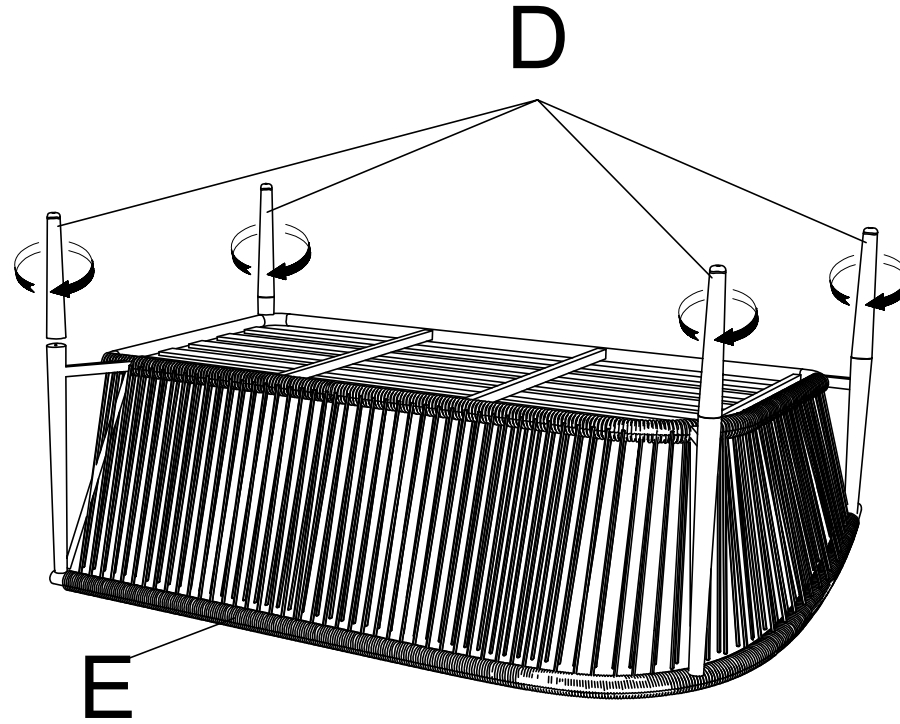

# LIVING SPACES

BOX 1 SKU NO.327939-MADRID OUTDOOR LAF+RAF SECTIONAL LOVESEAT

<b>E</b>	JRR2311.2R-A	 x1
<b>B</b>	JRR2311.2R-B	 x2
<b>C</b>	JRR2311.2R-C	 x1
<b>D</b>	JRR2311.2R-D	 x4

327939  
MADRID OUTDOOR LAF+RAF SECTIONAL LOVESEAT

**1**

**2**

**3**