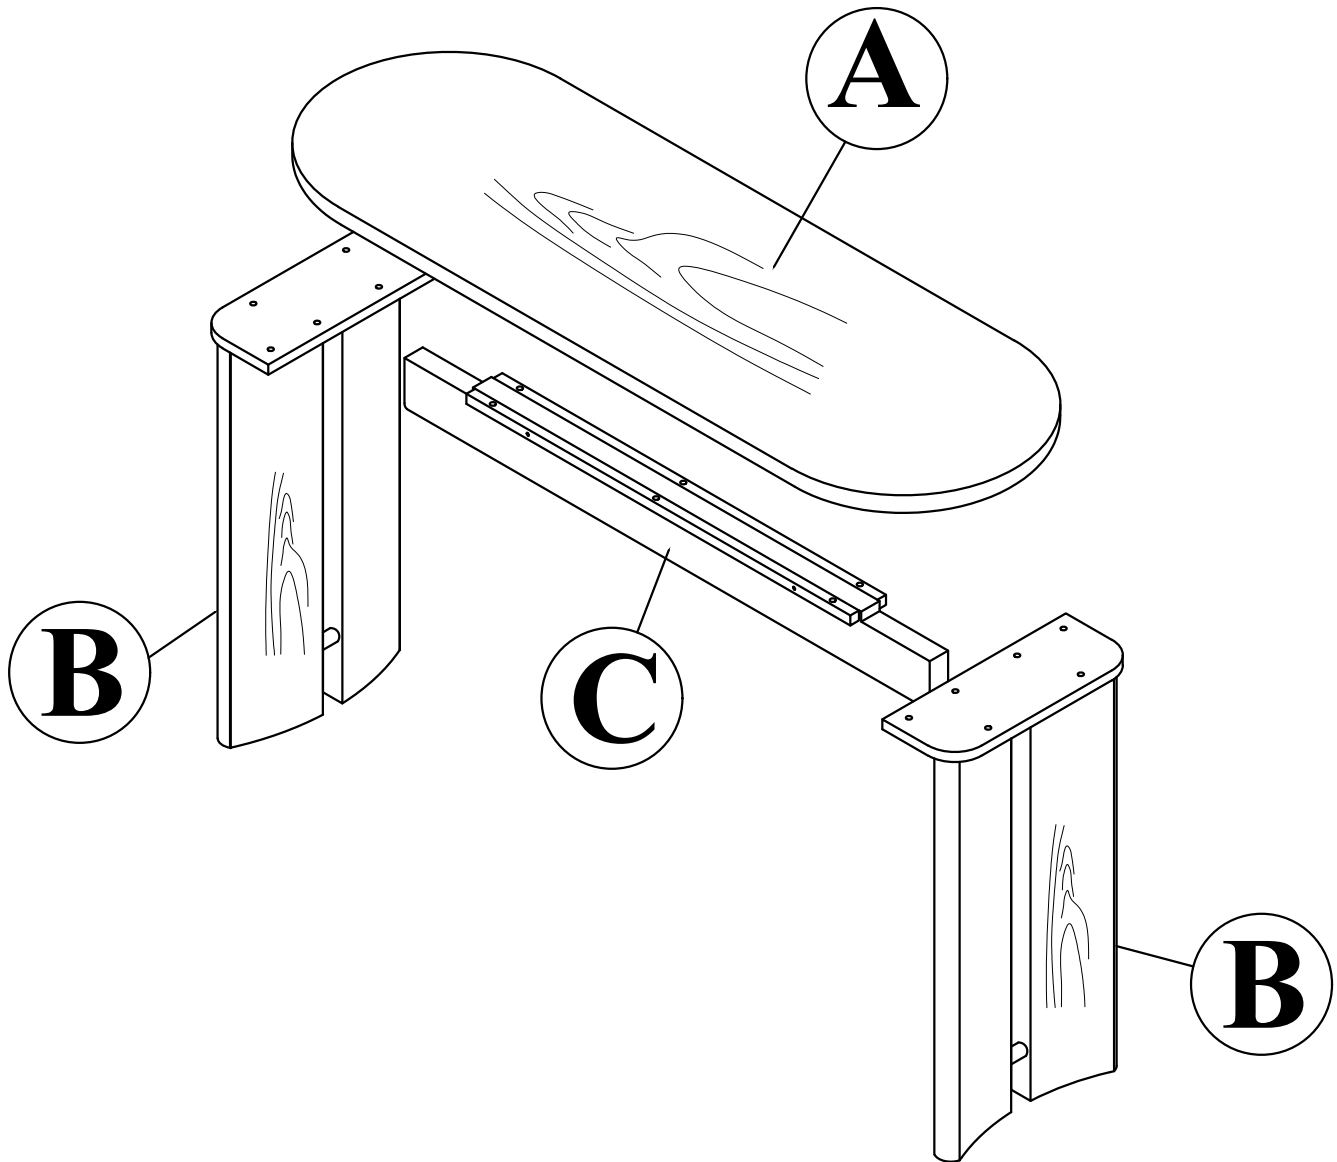

ASSEMBLY INSTRUCTIONS

CATANIA OVAL CONSOLE TABLE

LS SKU# 326737

MODEL # DE-CATA-OAK-L08-140

CAUTION: PLEASE READ ALL INSTRUCTIONS BEFORE STARTING THE ASSEMBLY OF THIS PRODUCT. THESE PIECES ARE HEAVY. IN ORDER TO PREVENT PERSONAL INJURIES AND ENSURE THAT THIS PRODUCT IS NOT DAMAGED DURING THE ASSEMBLY PROCESS, IT IS STRONGLY RECOMMENDED THAT YOU REQUIRE HELP FROM ONE OR MORE PEOPLE.

ATTENTION: VEUILLEZ LIRE TOUTES LES INSTRUCTIONS AVANT DE COMMENCER L'ASSEMBLAGE DE CE PRODUIT. LES DIFFÉRENTES PARTIES SONT LOURDES AFIN DE PARER TOUTE BLESSURE ET D'ÉVITER QUE LE PRODUIT NE SUBISSE DES DOMMAGES. IL EST FORTEMENT RECOMMANDÉ DE DEMANDER DE L'AIDE DE LA PART D'UNE OU PLUSIEURS PERSONNES DURANT L'ASSEMBLAGE.

CUIDADO: FAVOR DELEER TODAS LAS INSTRUCCIONES ANTES DE ENSAMBLAR SU PRODUCTO. ESTAS PIEZAS SON PESADAS. PARA PREVENIR HERIDAS PERSONALES Y ASEGURAR QUE SU PRODUCTO NO SEA DAN ADO MIENTRAS ES ENSAMBLADO SE RECOMIENDA LA ASISTENCIA DE UNA O MAUS PERSONAS.

LIST OF PARTS AND HARDWARE

No.	Description	Q'ty
A	TOP	1
B	LEG FRAME	2
C	RAIL	1

LIST OF PARTS AND HARDWARE

No.	Description	Q'ty
1	Bolt	M6*30 18
2	Key	M4 1
3	Washer	6*16 18