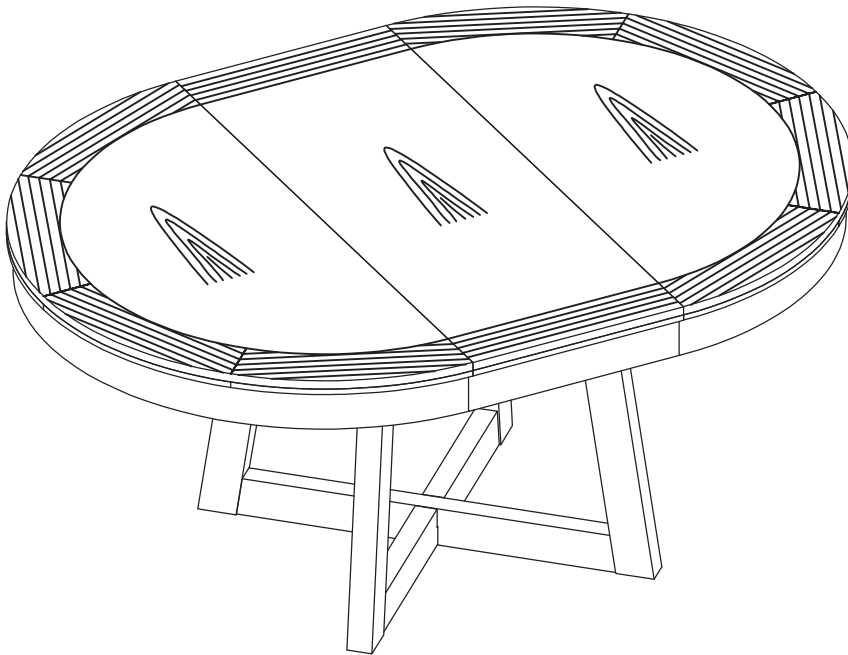

LIVING SPACES

AMERY

48-66" ROUND DINING TABLE

SKU: 323507

LIVING SPACES

AMERY

48-66" ROUND DINING TABLE

SKU: 323507

| | | | |
|---|----------------------|---|------|
| E | Wrench Ø5/16 |  | 1PC |
| F | Hex Nut Ø5/16 x 12mm |  | 8PCS |
| G | Halfmoon Washer |  | 8PCS |
| H | Bolt Ø5/16 x 83mm |  | 8PCS |

PARTS LIST

| TABLE TOP (1PC) | LEAF (1PC) | MOUNTING PLATE (1PC) | LEG (4PCS) |
|--|--|---|--|
| ①  | ②  | ③  | ④  |
| SHORT UPPER STRETCHER (1PC) | SHORT BOTTOM STRETCHER (1PC) | LONG UPPER STRETCHER (1PC) | LONG BOTTOM STRETCHER (1PC) |
| ⑤  | ⑥  | ⑦  | ⑧  |

LIVING SPACES

AMERY

48-66" ROUND DINING TABLE

SKU: 323507

STEP 4

STEP 5

STEP 6

STEP 7