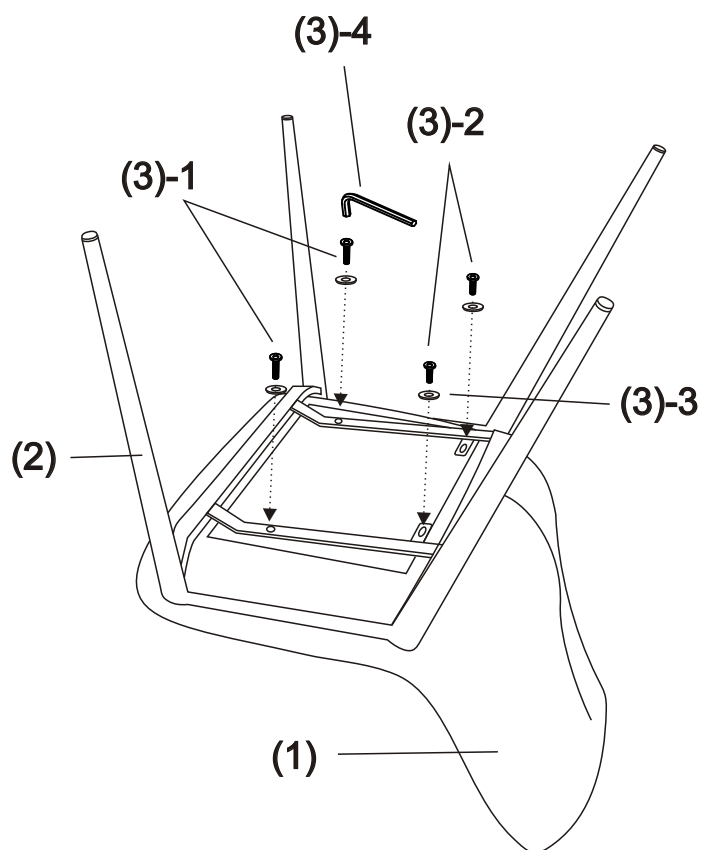

ITEM NAME /NOM D' ITEM:MAGNUS DINING CHAIR

ITEM # /NO. ITEM:101273 (WHITE&WALNUT)

Enquiry:parts@zuomod.com

PART LIST/Liste des pièces

(1)	(2)	(3)
X1	X1	<table><tr><td>1.</td><td></td><td>X2</td><td>M6*30mm</td></tr><tr><td>2.</td><td></td><td>X2</td><td>M6*25mm</td></tr><tr><td>3.</td><td></td><td>X4</td><td></td></tr><tr><td>4.</td><td></td><td>X1</td><td></td></tr></table>

INSTRUCTION

A