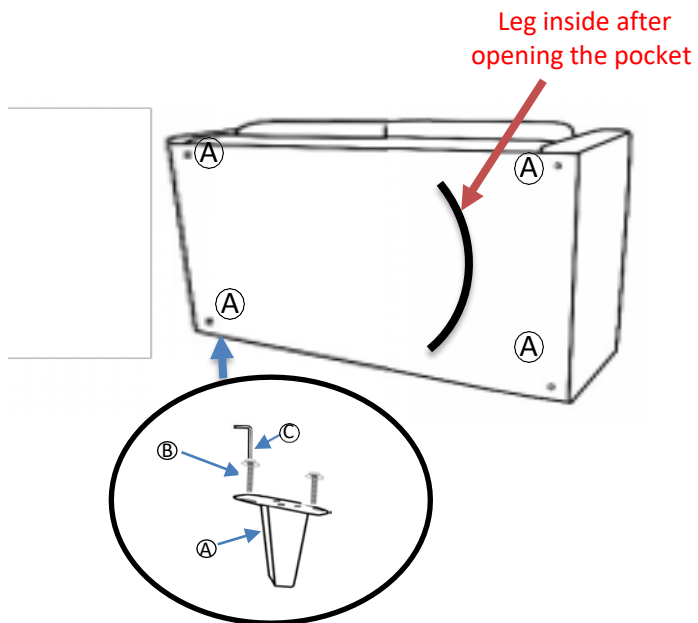

LIVING SPACES

A	Sofa Legs		X4
B	Bolts		X8
C	Allen key		X1

ALLIE

320768/AS-6020-2S-BU
ALLIE BUTTERCUP LOVESEAT

320769/AS-6020-2S-MJ
ALLIE MIDNIGHT JADE LOVESEAT

320770/AS-6020-2S-STORM
ALLIE GREY LOVESEAT

Not provided