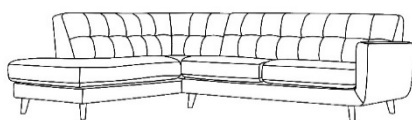

LIVING SPACES

A	Sofa Legs		X8
B	Bolts		X16
C	Allen key		X2
D	Support Legs		X2

ALLIE

320762 / AS-6020-2.5ER+1ELTC-BU
KIT-ALLIE BUTTERCUP 2PC SECTIONAL
W/LAF CNR CHAISE

320763 / AS-6020-2.5ER+1ELTC-MJ
KIT-ALLIE MIDNIGHT JADE 2PC SECTIONAL
W/LAF CNR CHAISE

320764 / AS-6020-2.5ER+1ELTC-STORM
KIT-ALLIE GREY 2PC SECTIONAL W/LAF
CNR CHAISE

Not provided