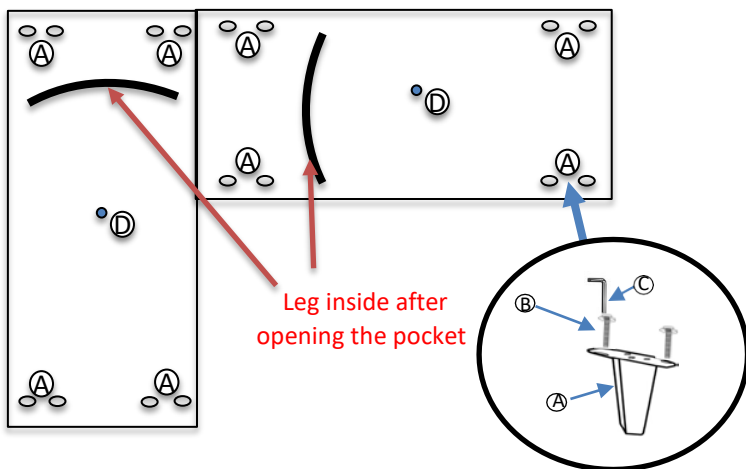

LIVING SPACES

A	Sofa Legs		X8
B	Bolts		X16
C	Allen key		X2
D	Support Legs		X2

ALLIE

320762 / AS-6020-2.5ER+1ELTC-BU
KIT-ALLIE BUTTERCUP 2PC SECTIONAL
W/LAF CNR CHAISE

320763 / AS-6020-2.5ER+1ELTC-MJ
KIT-ALLIE MIDNIGHT JADE 2PC SECTIONAL
W/LAF CNR CHAISE

320764 / AS-6020-2.5ER+1ELTC-STORM
KIT-ALLIE GREY 2PC SECTIONAL W/LAF
CNR CHAISE

Not provided