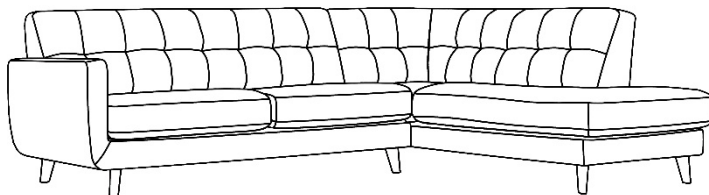

# LIVING SPACES

A	Sofa Legs		X8
B	Bolts		X16
C	Allen key		X2
D	Support Legs		X2

## ALLIE

320753/AS-6020-2.5EL+1ERTC-BU  
KIT-ALLIE BUTTERCUP 2PC SECTIONAL  
W/RAF CNR CHAISE

320754/AS-6020-2.5EL+1ERTC-MJ  
KIT-ALLIE MIDNIGHT JADE 2PC  
SECTIONAL W/RAF CNR CHAISE

320755/AS-6020-2.5EL+1ERTC-STORM  
KIT-ALLIE GREY 2PC SECTIONAL  
W/RAF CNR CHAISE