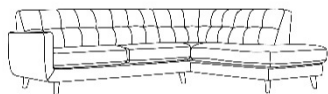

# LIVING SPACES

A	Sofa Legs		X8
B	Bolts		X16
C	Allen key		X2
D	Support Legs		X2

## ALLIE

320753/AS-6020-2.5EL+1ERTC-BU  
KIT-ALLIE BUTTERCUP 2PC SECTIONAL  
W/RAF CNR CHAISE

320754/AS-6020-2.5EL+1ERTC-MJ  
KIT-ALLIE MIDNIGHT JADE 2PC  
SECTIONAL W/RAF CNR CHAISE

320755/AS-6020-2.5EL+1ERTC-STORM  
KIT-ALLIE GREY 2PC SECTIONAL  
W/RAF CNR CHAISE