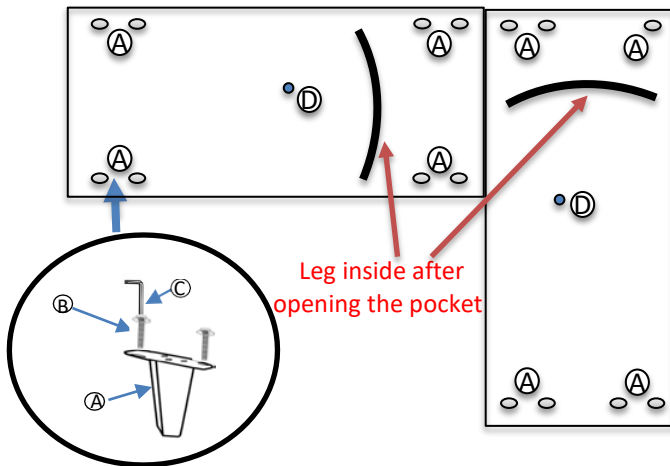

# LIVING SPACES

A	Sofa Legs		X8
B	Bolts		X16
C	Allen key		X2
D	Support Legs		X2

## ALLIE

320753/AS-6020-2.5EL+1ERTC-BU  
KIT-ALLIE BUTTERCUP 2PC SECTIONAL  
W/RAF CNR CHAISE

320754/AS-6020-2.5EL+1ERTC-MJ  
KIT-ALLIE MIDNIGHT JADE 2PC  
SECTIONAL W/RAF CNR CHAISE

320755/AS-6020-2.5EL+1ERTC-STORM  
KIT-ALLIE GREY 2PC SECTIONAL  
W/RAF CNR CHAISE