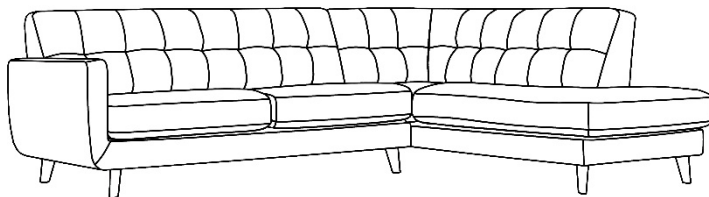

# LIVING SPACES

A	Sofa Legs		X8
B	Bolts		X16
C	Allen key		X2
D	Support Legs		X2

## ALLIE

320753/AS-6020-2.5EL+1ERTC-BU  
KIT-ALLIE BUTTERCUP 2PC SECTIONAL  
W/RAF CNR CHAISE

320754/AS-6020-2.5EL+1ERTC-MJ  
KIT-ALLIE MIDNIGHT JADE 2PC  
SECTIONAL W/RAF CNR CHAISE

320755/AS-6020-2.5EL+1ERTC-STORM  
KIT-ALLIE GREY 2PC SECTIONAL  
W/RAF CNR CHAISE