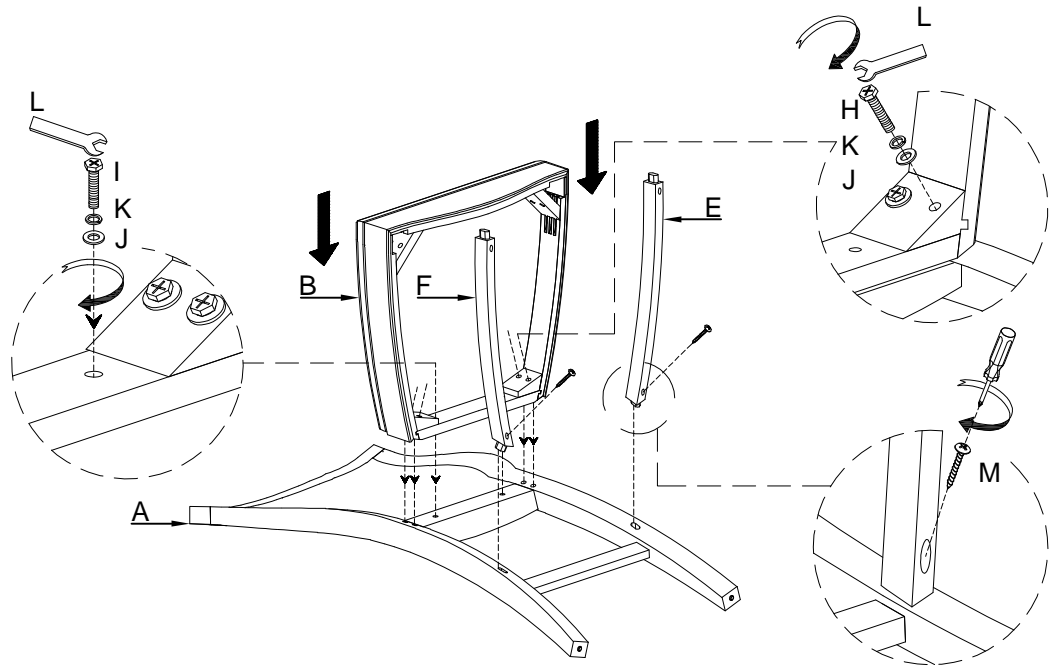

LIVING SPACES

A	PD5066-83CB		X1
B	PD5066-83SE		X1
C	PD5066-83LG1		X1
D	PD5066-83LG2		X1
E	PD5066-83RS		X1
F	PD5066-83LS		X1
G	PD5066-83-FS		X1
H	PD5066-83-H		X4
I	PD5066-83-I		X6
J	PD5066-83-J		X10
K	PD5066-83-K		X10
L	PD5066-83-L		X1
M	PD5066-83-M		X6

①