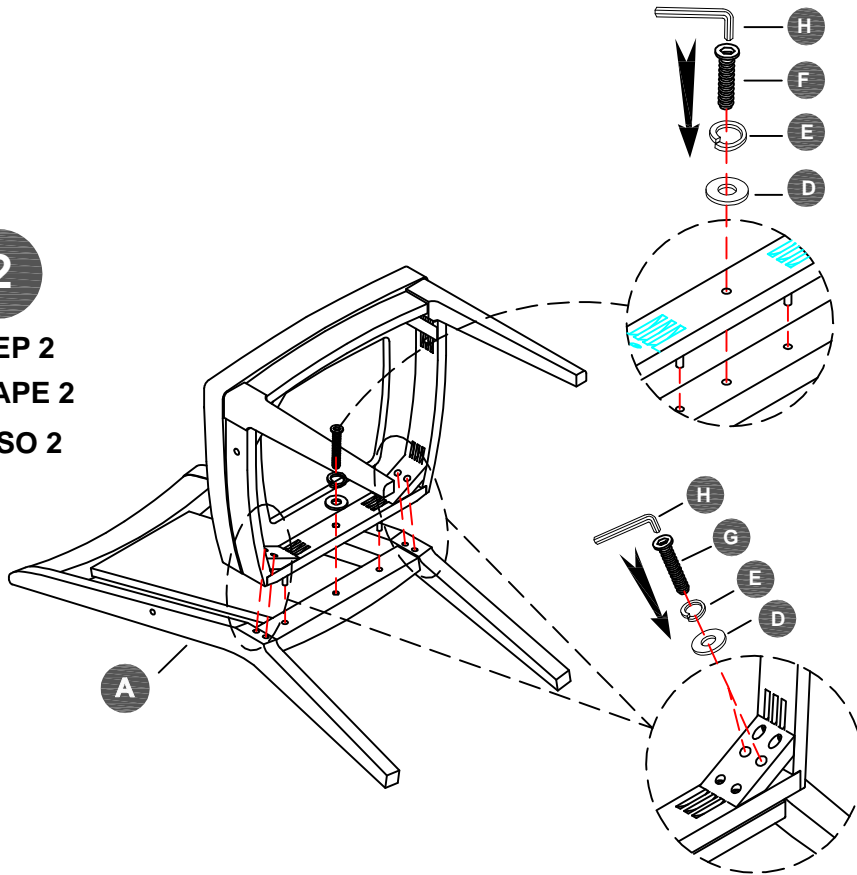

G

x4 Allen bolt $\phi 5/16"$ x76mm
x4 Vis à tête creuse hexagonale $\phi 5/16"$ x76mm
x4 Perno Allen $\phi 5/16"$ x76mm

H

x1 Allen Key 5mm
x1 Clé hexagonale 5mm
x1 Llave Allen 5mm

I

x4 Hex nut $\phi 5/16"$
x4 Écrou hexagonal $\phi 5/16"$
x4 Tuerca hexagona $\phi 5/16"$

J

x1 Open Wrench $\phi 5/16"$
x1 Clé à fourche $\phi 5/16"$
x1 Llave de boca $\phi 5/16"$

*Replaceable part

PARTS LIST / DIAGRAM

PRODUCT NAME / NUMBER(S) : 305-P323DJ260

Description if Available / Needed : Wood back side chair 1pc

Chaise d'appoint avec dossier en bois

Silla con respaldo de madera

1
STEP 1
ÉTAPE 1
PASO 1

2
STEP 2
ÉTAPE 2
PASO 2

*Replaceable part