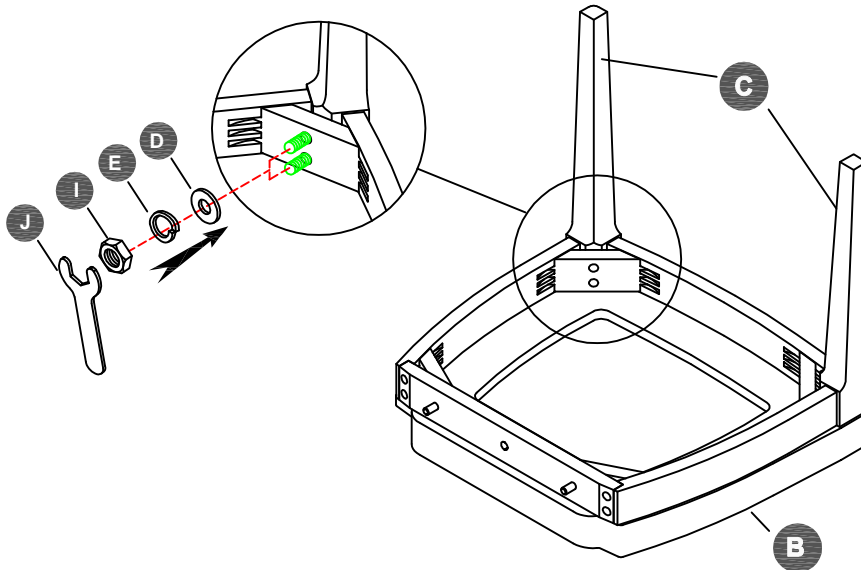

J

x1 Open Wrench $\phi 5/16"$
x1 Clé à fourche $\phi 5/16"$
x1 Llave de boca $\phi 5/16"$

*Replaceable part

PARTS LIST / DIAGRAM

PRODUCT NAME / NUMBER(S) : 305-P323DJ260

Description if Available / Needed : Wood back side chair 1pc

Chaise d'appoint avec dossier en bois

Silla con respaldo de madera

1
STEP 1
ÉTAPE 1
PASO 1

2
STEP 2
ÉTAPE 2
PASO 2

*Replaceable part