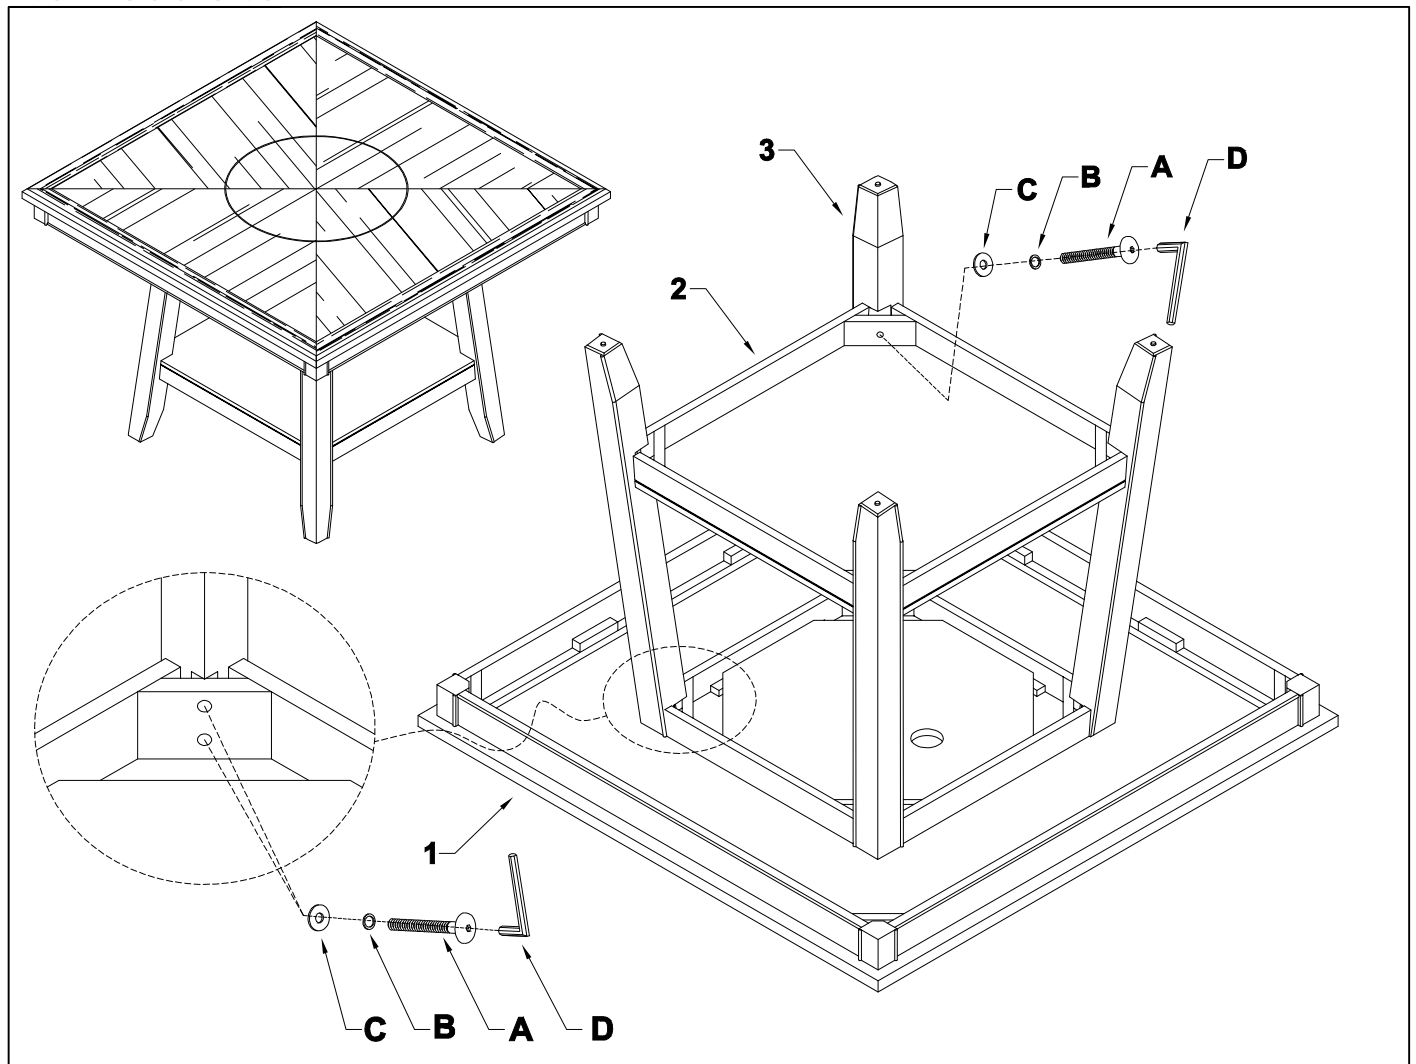

ASSEMBLY INSTRUCTIONS
INSTRUCCIONES

2731T-4848 (COUNTER HIGH TABLE)
2731T-4848 (MESA ALTA DE MOSTRADOR)

PARTS LIST
LISTA DE PARTES

1		1PC / PIEZA	A		BOLT 5/16"*18*2-1/4"	12PCS / PIEZAS
2		1PC / PIEZA	B		SPRING WASHER 5/16"*12mm	12PCS / PIEZAS
3		4PCS / PIEZAS	C		FLAT WASHER 5/16"*19mm	12PCS / PIEZAS
			D		ALLEN WRENCH 4mm	1PC / PIEZA

ASSEMBLY INSTRUCTIONS
INSTRUCCIONES

DO NOT TIGHTEN ALL BOLTS UNTIL COMPLETELY ASSEMBLED.
NO APRETAR LOS TORNILLOS HASTA ARMAR COMPLETAMENTE.