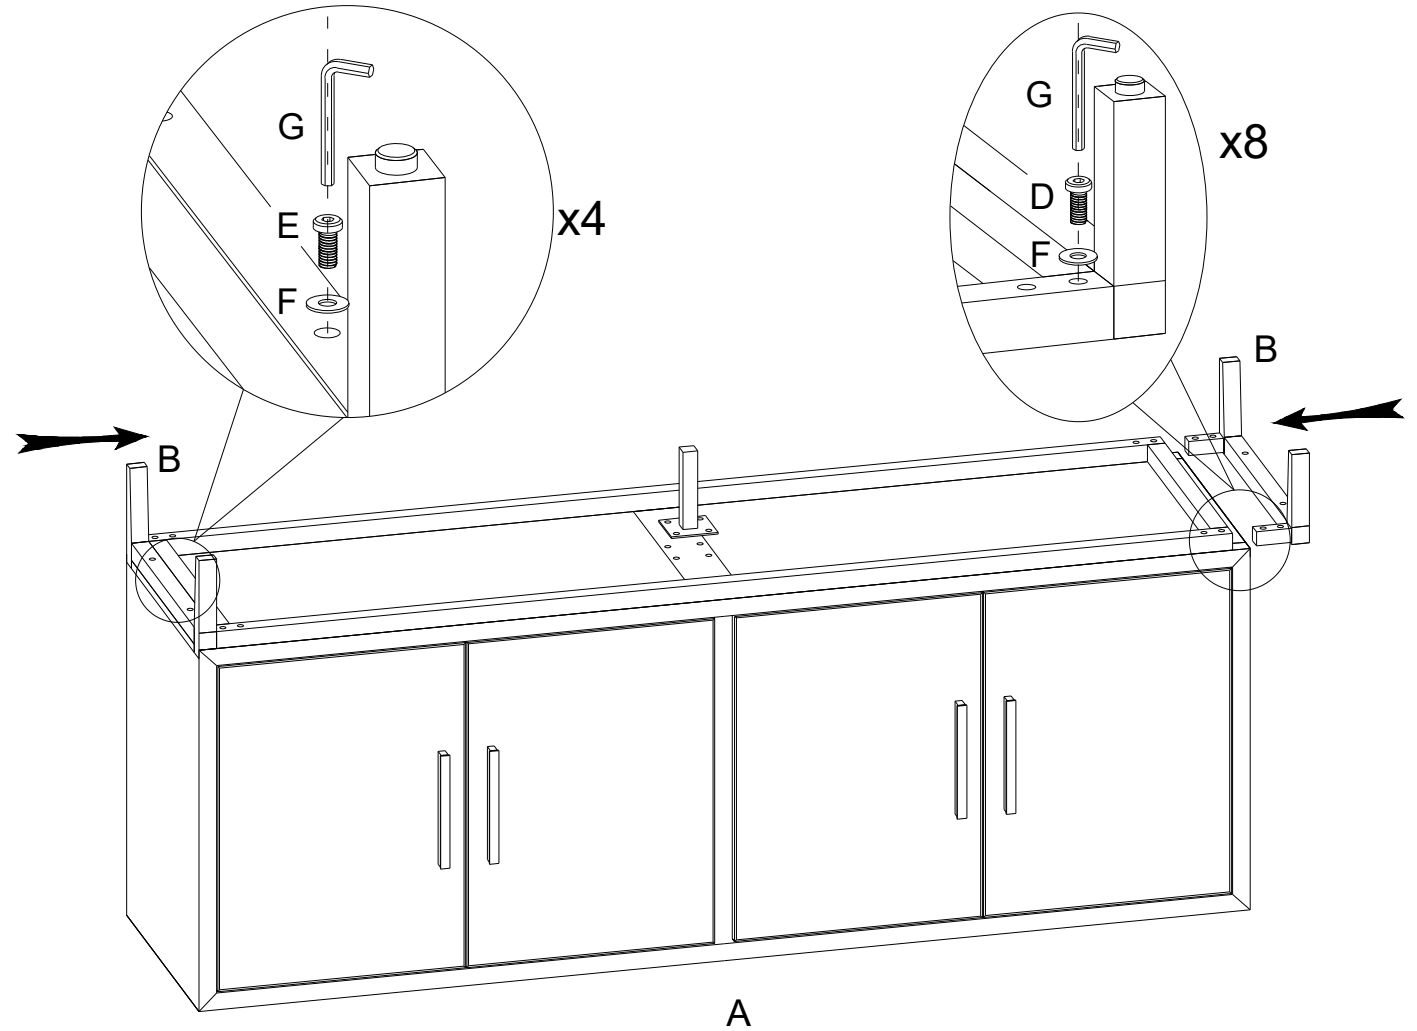

LIVING SPACES

1

A	KFV54714-A		X1
B	KFV54714-B		X2
C	KFV54714-C		X1
D	KFV54714-D		M8x19 X12
E	KFV54714-E		M8x55 X4
F	KFV54714-F		X16
G	KFV54714-G		X1

KFV54714 SKU#316662
 BROWN+GREY ASH
 4 DOOR SIDEBOARD

LIVING SPACES

2

A	KFV54714-A		X1
B	KFV54714-B		X2
C	KFV54714-C		X1
D	KFV54714-D	 M8x19	X12
E	KFV54714-E	 M8x55	X4
F	KFV54714-F		X16
G	KFV54714-G		X1

KFV54714 SKU#316662
 BROWN+GREY ASH
 4 DOOR SIDEBOARD