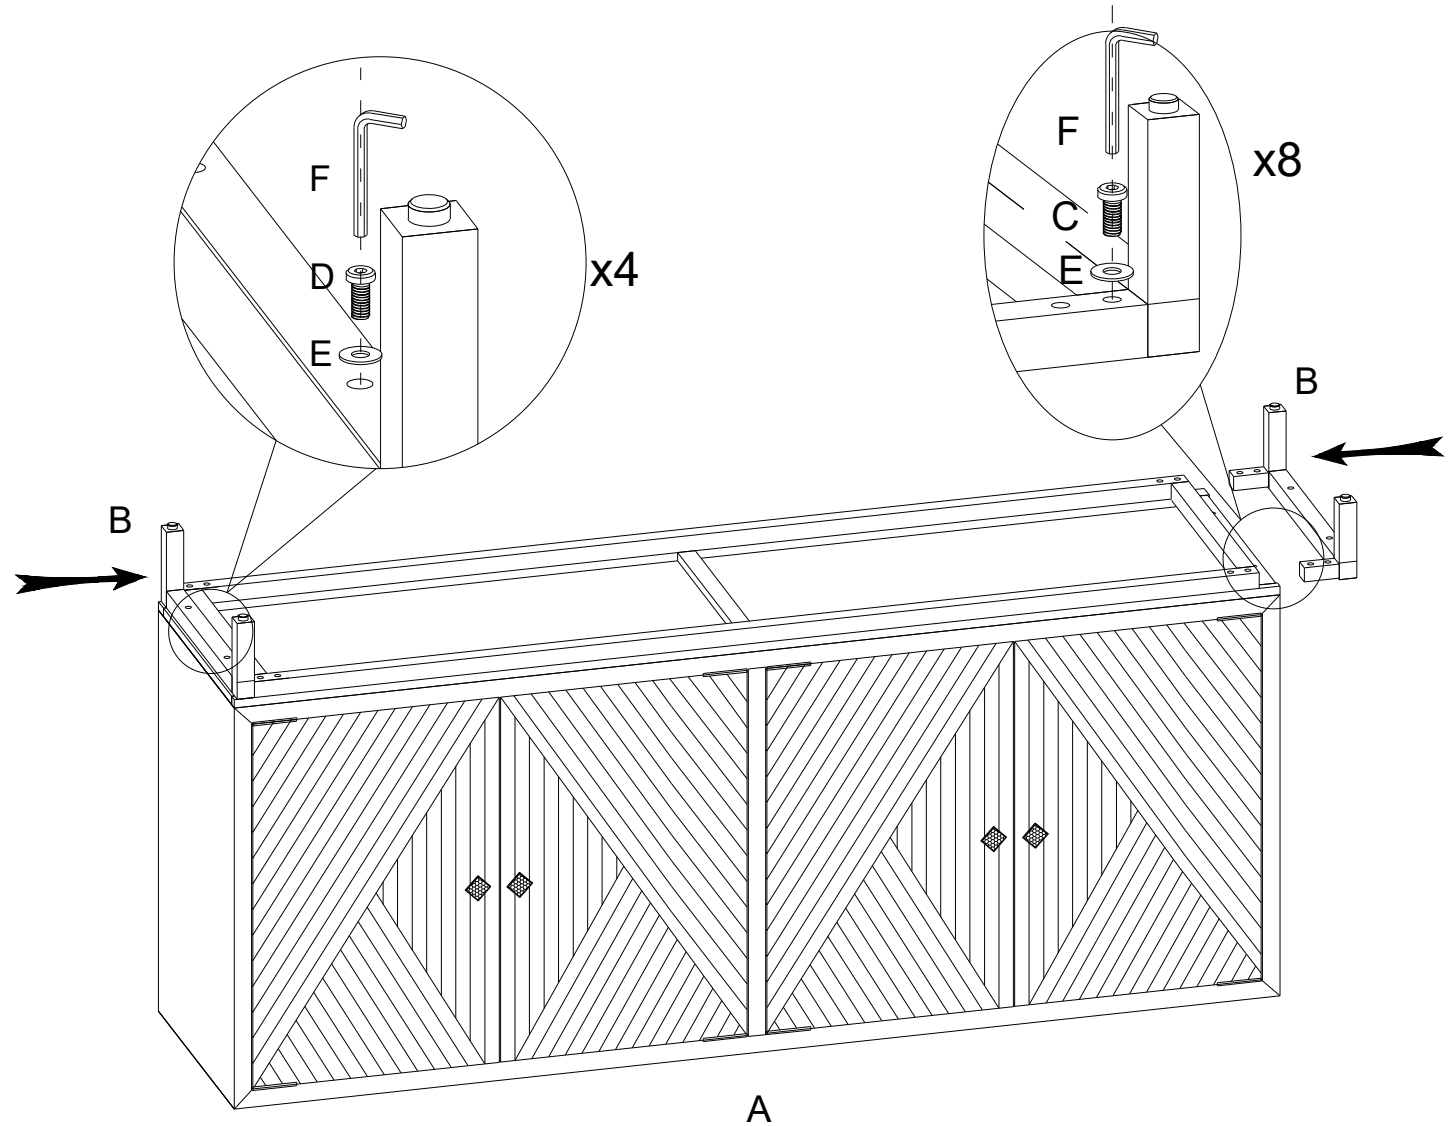

LIVING SPACES

1

A	KFV54381-A	X1
B	KFV54381-B	X2
C	KFV54381-C	X8
D	KFV54381-D	X4
E	KFV54381-E	X12
F	KFV54381-F	X1

KFV54381 SKU#316641  
 BROWN NATURAL  
 ELM 4 DOOR SIDEBORD

X2

0:15