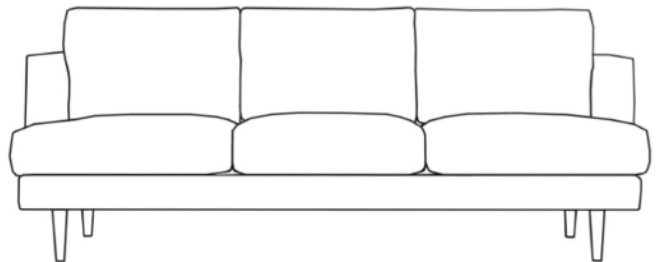

# LIVING SPACES

<b>A</b>	<b>Sofa Legs</b>		<b>X4</b>
<b>B</b>	<b>Sofa Legs</b>		<b>X1</b>
<b>C</b>	<b>Big screws</b>		<b>X8</b>
<b>D</b>	<b>Small screws</b>		<b>X16</b>
<b>E</b>	<b>Allen key</b>		<b>X1</b>

Leg inside after opening the pocket

**MARQUES**

**316041 /AS-22072-3S-CB**  
**316042 /AS-22072-3S-HG**

**MARQUES COBBLESTONE SOFA**  
**MARQUES HERITAGE GREEN SOFA**

00:20

Not provided