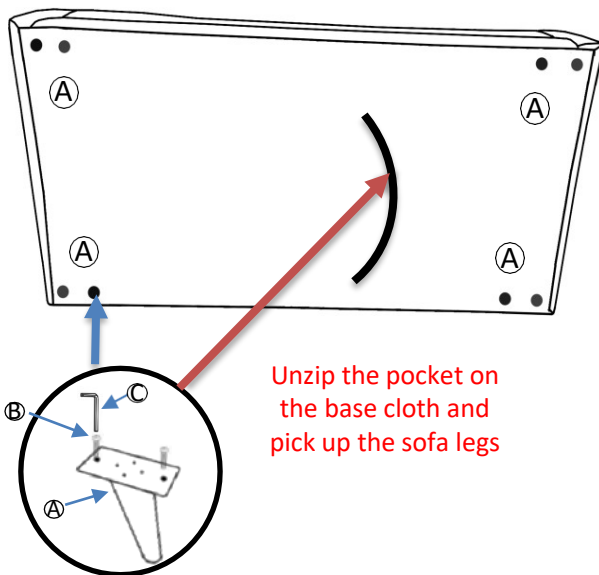

LIVING SPACES

A	Sofa Legs		X4
B	Bolts		X8
C	Allen key		X1

GINGER

- 246450/AS-8011 2S-BU
GINGER BUTTERCUP LOVESEAT
- 246453/AS-8011-2S-GR
GINGER GREY LOVESEAT
- 312985/AS-8011-2S-DE
GINGER DENIM LOVESEAT

Not provided