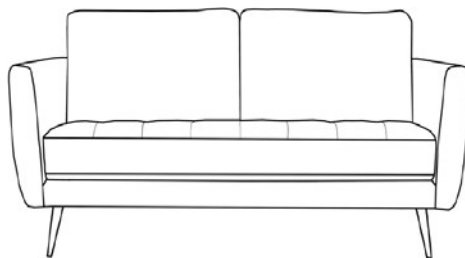

LIVING SPACES

A	Sofa Legs		X4
B	Bolts		X8
C	Allen key		X1

GINGER

- 246450/AS-8011 2S-BU
GINGER BUTTERCUP LOVESEAT
- 246453/AS-8011-2S-GR
GINGER GREY LOVESEAT
- 312985/AS-8011-2S-DE
GINGER DENIM LOVESEAT

Not provided