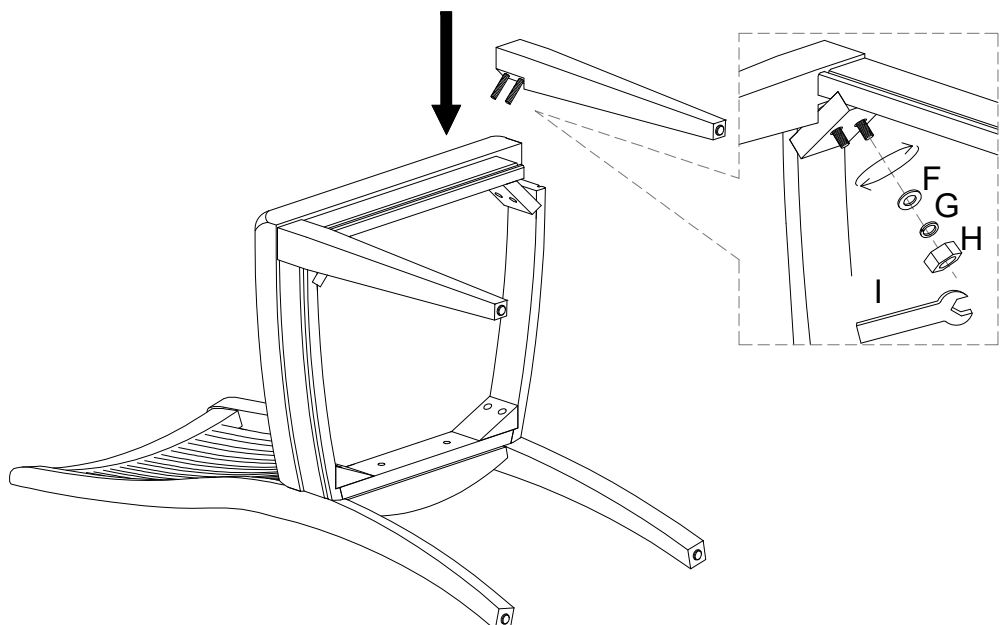

LIVING SPACES

A	PD4046-62CB		X1
B	PD4046-62SE		X1
C	PD4046-62LG		X2
D	PD4046-62HD	5/16" X 50MM	X2
E	PD4046-62HD	5/16" X 70MM	X4
F	PD4046-62HD	9/22	X10
G	PD4046-62HD	9/11	X10
H	PD4046-62HD	5/16"	X4
I	PD4046-62HD	12MM	X1

VALENCIA

①

②

312830 / D4046-62

DINING SIDE CHAIR W/UPHOLSTERED SEAT (2/CTN)

Not provided

WARNING:  
ONLY USE THE HAND  
TOOLS PROVIDED