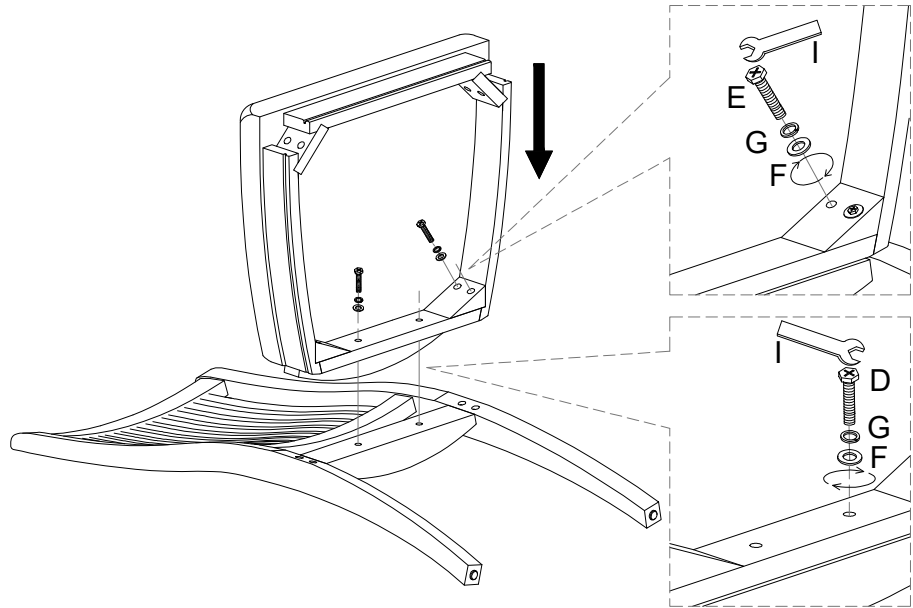

LIVING SPACES

A	PD4046-62CB		X1
B	PD4046-62SE		X1
C	PD4046-62LG		X2
D	PD4046-62HD	5/16" X 50MM	X2
E	PD4046-62HD	5/16" X 70MM	X4
F	PD4046-62HD	9/22	X10
G	PD4046-62HD	9/11	X10
H	PD4046-62HD	5/16"	X4
I	PD4046-62HD	12MM	X1

VALENCIA

①

②

312830 / D4046-62

DINING SIDE CHAIR W/UPHOLSTERED SEAT (2/CTN)

Not provided

WARNING:  
ONLY USE THE HAND  
TOOLS PROVIDED